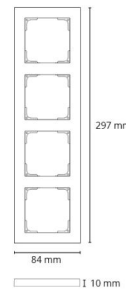

Gehäuse: Polycarbonat (PC)
Farbe: Weiss (RAL 9003)
Halogenfrei: Ja

Montage/Anschluss

Montage: Anbau, Innen

Größe

Länge (mm) L: 297
Breite (mm) W: 84
Höhe (mm) H: 10
Gewicht (kg) brutto/netto: 0.057 / 0.049

Verpackung

Verpackungsmaße (mm): 297 x 84 x 10
Anzahl pro Packung: 12

7 0 2 1 9 8 7 8 0 3 0 1 2