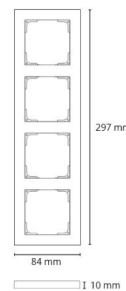

### Montage/Anschluss

Montage: Anbau, Innen

### Größe

Länge (mm) L: 297

Breite (mm) W: 84

Höhe (mm) H: 10

Gewicht (kg) brutto/netto: 0.057 / 0.049

### Verpackung

Verpackungsmaße (mm): 297 x 84 x 10

Anzahl pro Packung: 12

7 0 2 1 9 8 7 8 0 3 0 1 2