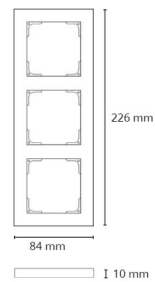

Gehäuse: Polycarbonat (PC)
Farbe: Schwarz (RAL 9004)
Halogenfrei: Ja

Montage/Anschluss

Montage: Anbau, Innen

Größe

Länge (mm) L: 226
Breite (mm) W: 84
Höhe (mm) H: 10
Gewicht (kg) brutto/netto: 0.045 / 0.039

Verpackung

Verpackungsmaße (mm): 226 x 84 x 10
Anzahl pro Packung: 12

7 0 2 1 9 8 7 8 0 2 1 1 4