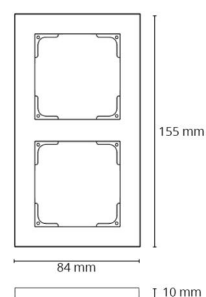

Rahmen

Rahmen Schwarz 2X

Artikelnummer: 78011
EAN: 7021987801117

Richtlinien

BVB: Ja

Materialien und Ausführung

Gehäuse: Polycarbonat (PC)
Farbe: Schwarz (RAL 9004)
Halogenfrei: Ja

Montage/Anschluss

Montage: Anbau, Innen

Größe

Länge (mm) L: 155
Breite (mm) W: 84
Höhe (mm) H: 10
Gewicht (kg) brutto/netto: 0.032 / 0.027

Verpackung

Verpackungsmaße (mm): 155 x 84 x 10
Anzahl pro Packung: 12

7 0 2 1 9 8 7 8 0 1 1 1 7