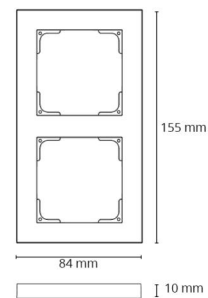

Rahmen

Rahmen Weiss 2X

Artikelnummer: 78010
EAN: 7021987801018

Richtlinien

BVB: Ja

Materialien und Ausführung

Gehäuse: Polycarbonat (PC)
Farbe: Weiss (RAL 9003)
Halogenfrei: Ja

Montage/Anschluss

Montage: Anbau, Innen

Größe

Länge (mm) L: 155
Breite (mm) W: 84
Höhe (mm) H: 10
Gewicht (kg) brutto/netto: 0.032 / 0.027

Verpackung

Verpackungsmaße (mm): 155 x 84 x 10
Anzahl pro Packung: 12

7 0 2 1 9 8 7 8 0 1 0 1 8