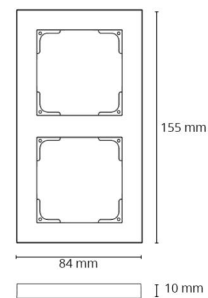

Gehäuse: Polycarbonat (PC)

Farbe: Weiss (RAL 9003)

Halogenfrei: Ja

Montage/Anschluss

Montage: Anbau, Innen

Größe

Länge (mm) L: 155

Breite (mm) W: 84

Höhe (mm) H: 10

Gewicht (kg) brutto/netto: 0.032 / 0.027

Verpackung

Verpackungsmaße (mm): 155 x 84 x 10

Anzahl pro Packung: 12

7 0 2 1 9 8 7 8 0 1 0 1 8