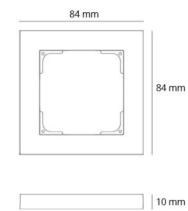

### Größe

Länge (mm) L: 84  
Breite (mm) W: 84  
Höhe (mm) H: 10  
Gewicht (kg) brutto/netto: 0.022 / 0.018

### Verpackung

Verpackungsmaße (mm): 84 x 84 x 10  
Anzahl pro Packung: 12