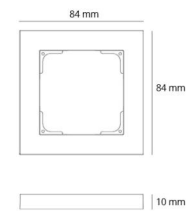

Gehäuse: Polycarbonat (PC)
Farbe: Schwarz (RAL 9004)
Halogenfrei: Ja

Montage/Anschluss

Montage: Anbau, Innen

Größe

Länge (mm) L: 84
Breite (mm) W: 84
Höhe (mm) H: 10
Gewicht (kg) brutto/netto: 0.022 / 0.018

Verpackung

Verpackungsmaße (mm): 84 x 84 x 10
Anzahl pro Packung: 12

7 0 2 1 9 8 7 8 0 0 1 1 0