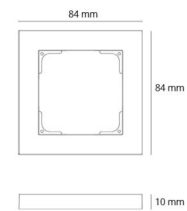

Gehäuse: Polycarbonat (PC)
Farbe: Schwarz (RAL 9004)
Halogenfrei: Ja

Montage/Anschluss

Montage: Anbau, Innen

Größe

Länge (mm) L: 84
Breite (mm) W: 84
Höhe (mm) H: 10
Gewicht (kg) brutto/netto: 0.022 / 0.018

Verpackung

Verpackungsmaße (mm): 84 x 84 x 10
Anzahl pro Packung: 12

7 0 2 1 9 8 7 8 0 0 1 1 0