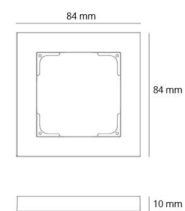

### Größe

Länge (mm) L: 84

Breite (mm) W: 84

Höhe (mm) H: 10

Gewicht (kg) brutto/netto: 0.022 / 0.018

### Verpackung

Verpackungsmaße (mm): 84 x 84 x 10

Anzahl pro Packung: 12

7 0 2 1 9 8 7 8 0 0 0 1 1