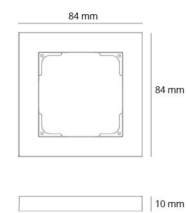

Gehäuse: Polycarbonat (PC)

Farbe: Weiss (RAL 9003)

Halogenfrei: Ja

Montage/Anschluss

Montage: Anbau, Innen

Größe

Länge (mm) L: 84

Breite (mm) W: 84

Höhe (mm) H: 10

Gewicht (kg) brutto/netto: 0.022 / 0.018

Verpackung

Verpackungsmaße (mm): 84 x 84 x 10

Anzahl pro Packung: 12

7 0 2 1 9 8 7 8 0 0 1 1