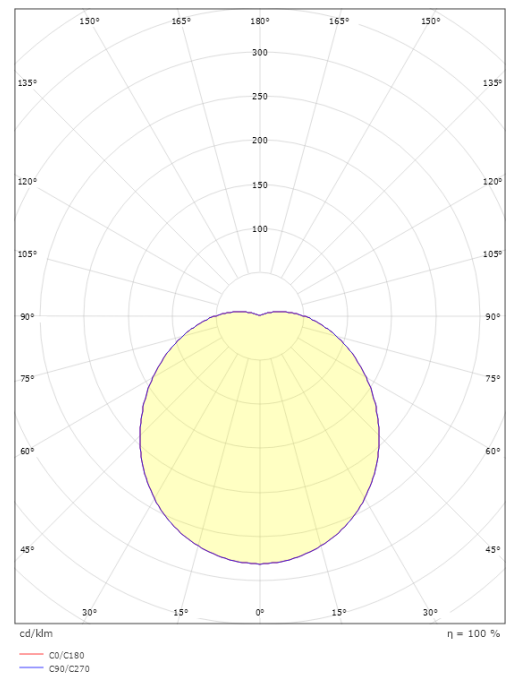

Größe

Höhe (mm) H: 120
 Abdeckmaß (mm) D: 270
 Tiefe (T): 120
 Gewicht (kg) brutto/netto: 1.95 / 1.74

Verpackung

Verpackungsmaße (mm): 270 x 270 x 120

7 0 2 1 9 8 6 4 4 5 7 4 9