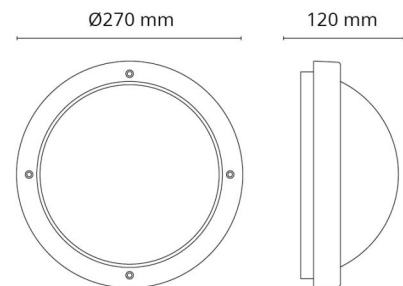

Materialien und Ausführung

Gehäuse: Aluminium
 Farbe: Schwarz (RAL 9004)
 Werkstoff der Abdeckung: UV-stabilisiertes Polycarbonat

Montage/Anschluss

Montage: Anbau, Innen / Außen
 Modul: 1100
 Anschluss: Anschlussklemme

Größe

Höhe (mm) H: 120
 Abdeckmaß (mm) D: 270
 Tiefe (T): 120
 Gewicht (kg) brutto/netto: 1.95 / 1.74

Verpackung

Verpackungsmaße (mm): 270 x 270 x 120

7 0 2 1 9 8 6 4 4 5 7 4 9