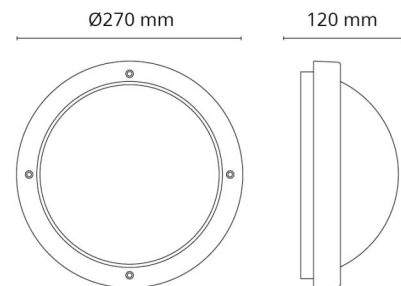

Materialien und Ausführung

Gehäuse: Aluminium
 Farbe: Schwarz (RAL 9004)
 Werkstoff der Abdeckung: UV-stabilisiertes Polycarbonat

Montage/Anschluss

Montage: Anbau, Innen / Außen
 Modul: 1100
 Anschluss: Anschlussklemme

Größe

Höhe (mm) H: 120
 Abdeckmaß (mm) D: 270
 Tiefe (T): 120
 Gewicht (kg) brutto/netto: 1.95 / 1.74

Verpackung

Verpackungsmaße (mm): 270 x 270 x 120

7 0 2 1 9 8 6 4 4 5 7 4 9