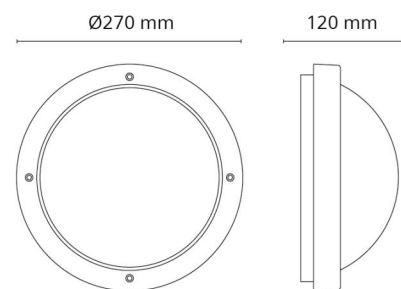

Materialien und Ausführung

Gehäuse: Aluminium
 Farbe: Schwarz (RAL 9004)
 Werkstoff der Abdeckung: Inklusive UV-stabilisiertes Polycarbonat

Montage/Anschluss

Montage: Anbau, Innen / Außen
 Modul: 1100
 Anschluss: Anschlussklemme

Größe

Höhe (mm) H: 120
 Abdeckmaß (mm) D: 270
 Tiefe (T): 120
 Gewicht (kg) brutto/netto: 1.95 / 1.74

Verpackung

Verpackungsmaße (mm): 270 x 270 x 120

7 0 2 1 9 8 6 4 4 5 7 4 9