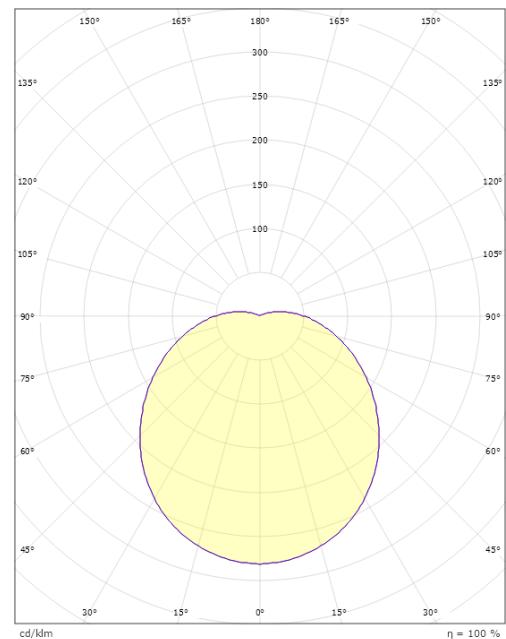

Größe

Höhe (mm) H: 120
 Abdeckmaß (mm) D: 270
 Tiefe (T): 120
 Gewicht (kg) brutto/netto: 1.95 / 1.74

Verpackung

Verpackungsmaße (mm): 270 x 270 x 120

7 0 2 1 9 8 6 4 4 5 7 4 9