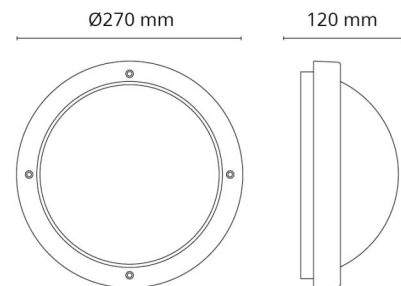

Materialien und Ausführung

Gehäuse: Aluminium
 Farbe: Schwarz (RAL 9004)
 Werkstoff der Abdeckung: Inklusive UV-stabilisiertes Polycarbonat

Montage/Anschluss

Montage: Anbau, Innen / Außen
 Modul: 1100
 Anschluss: Anschlussklemme

Größe

Höhe (mm) H: 120
 Abdeckmaß (mm) D: 270
 Tiefe (T): 120
 Gewicht (kg) brutto/netto: 1.95 / 1.74

Verpackung

Verpackungsmaße (mm): 270 x 270 x 120

7 0 2 1 9 8 6 4 4 5 7 4 9