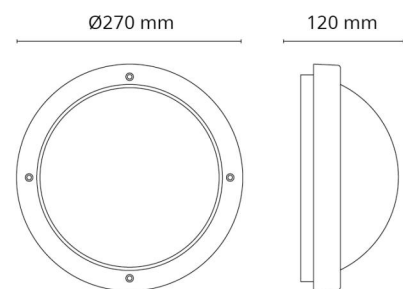

Materialien und Ausführung

Gehäuse: Aluminium
 Farbe: Schwarz (RAL 9004)
 Werkstoff der Abdeckung: Inklusive UV-stabilisiertes Polycarbonat

Montage/Anschluss

Montage: Anbau, Innen / Außen
 Modul: 1100
 Anschluss: Anschlussklemme

Größe

Höhe (mm) H: 120
 Abdeckmaß (mm) D: 270
 Tiefe (T): 120
 Gewicht (kg) brutto/netto: 1.95 / 1.74

Verpackung

Verpackungsmaße (mm): 270 x 270 x 120

7 0 2 1 9 8 6 4 4 5 7 4 9