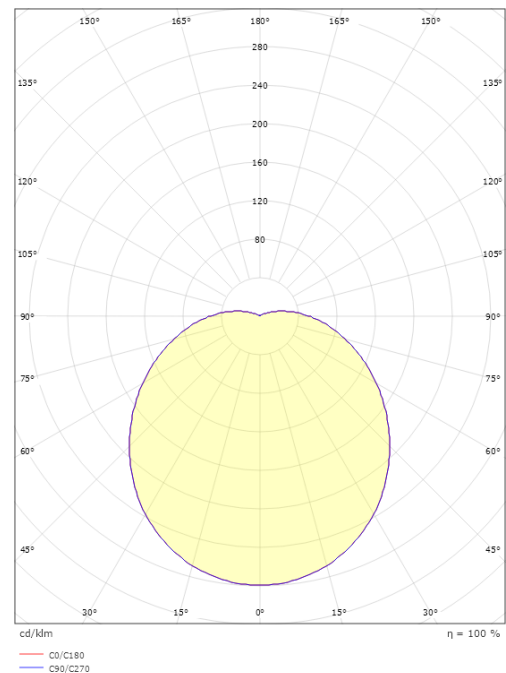

Verpackung

Verpackungsmaße (mm): 270 x 270 x 130