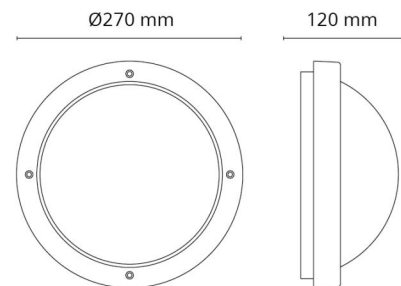

Gehäuse: Aluminium
 Farbe: Schwarz (RAL 9004)
 Werkstoff der Abdeckung: UV-stabilisiertes Polycarbonat

Montage/Anschluss

Montage: Anbau, Innen / Außen
 Modul: 1100
 Anschluss: Anschlussklemme

Größe

Abdeckmaß (mm) D: 270
 Tiefe (T): 110
 Gewicht (kg) brutto/netto: 1.74 / 1.44

Verpackung

Verpackungsmaße (mm): 270 x 270 x 130

7 0 2 1 9 8 6 4 4 5 7 3 2