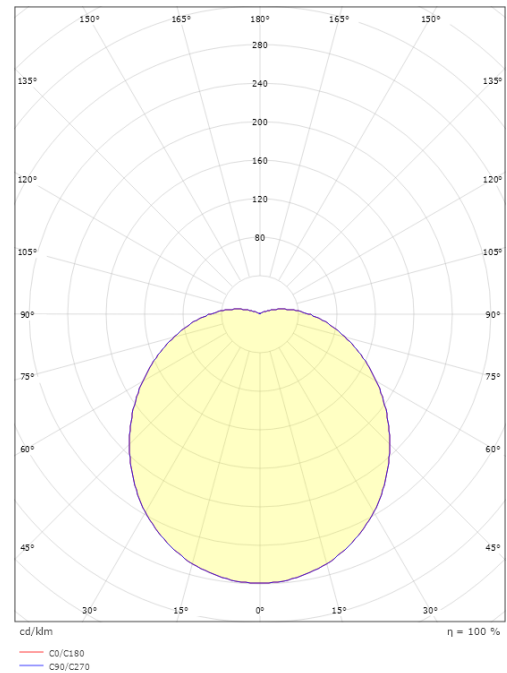

Primo 1100 Schwarz 780lm 4000K Ra>80 Sensor

Artikelnummer: 644573
EAN: 7021986445732

Elektrisch

System wattage: 11.5W
Spannung: 220-240V
Max. Leuchten pro Leitungsschutzschalter: B10: 33, B16: 52, C10: 40, C16: 64

Lichttechnik

Leuchtmittel: LED
Lichtstrom (lm): 780lm
Lichtausbeute: 68 lm/W
Lichtfarbe: 4000K
Farbwiedergabeindex: Ra>80
MacAdams Faktor: SDCM: 3
Lebensdauer: L70/B50>50.000
Lichtverteilung: Direkt
Optik: Opal
Abstrahlwinkel: 120°

Steuerung/Dimmen

Typ: Sensor

Schutzklasse

Schutzklasse: Klasse II
IK Klasse: IK10
IP Klasse: IP65
Brandschutzklasse: 850°C - 30s

Richtlinien

Lichtquelle mit Energieeffizienzklasse: E
Breeam: Erfüllt HEA 01 für flickerfreie Beleuchtung

Materialien und Ausführung

Gehäuse: Aluminium
Farbe: Schwarz (RAL 9004)
Werkstoff der Abdeckung: Inklusive UV-stabilisiertes Polycarbonat

Montage/Anschluss

Montage: Anbau, Innen / Außen
Modul: 1100
Anschluss: Anschlussklemme

Größe

Abdeckmaß (mm) D: 270
Tiefe (T): 110
Gewicht (kg) brutto/netto: 1.74 / 1.44

Verpackung

Verpackungsmaße (mm): 270 x 270 x 130

7 0 2 1 9 8 6 4 4 5 7 3 2