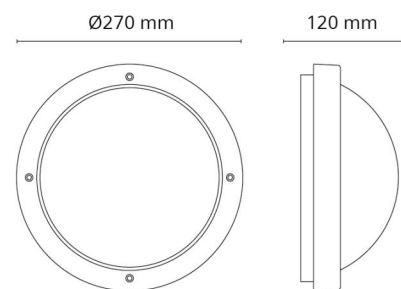

### Montage/Anschluss

Montage: Anbau, Innen / Außen  
 Modul: 1100  
 Anschluss: Anschlussklemme

### Größe

Abdeckmaß (mm) D: 270  
 Tiefe (T): 110  
 Gewicht (kg) brutto/netto: 1.74 / 1.44

### Verpackung

Verpackungsmaße (mm): 270 x 270 x 130

7 0 2 1 9 8 6 4 4 5 7 3 2