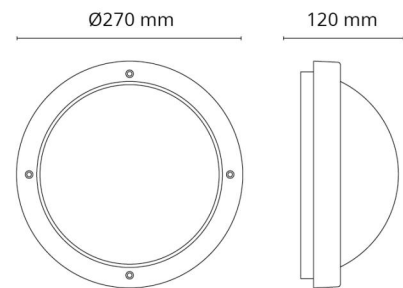

### Montage/Anschluss

Montage: Anbau, Innen / Außen  
 Modul: 1100  
 Anschluss: Anschlussklemme

### Größe

Abdeckmaß (mm) D: 270  
 Tiefe (T): 110  
 Gewicht (kg) brutto/netto: 1.74 / 1.44

### Verpackung

Verpackungsmaße (mm): 270 x 270 x 130

7 0 2 1 9 8 6 4 4 5 7 3 2