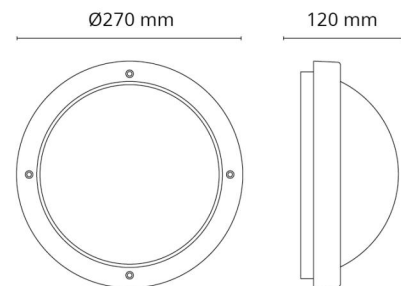

Materialien und Ausführung

Gehäuse: Aluminium
 Farbe: Schwarz (RAL 9004)
 Werkstoff der Abdeckung: Inklusive UV-stabilisiertes Polycarbonat

Montage/Anschluss

Montage: Anbau, Innen / Außen
 Modul: 1100
 Anschluss: Anschlussklemme

Größe

Abdeckmaß (mm) D: 270
 Tiefe (T): 110
 Gewicht (kg) brutto/netto: 1.74 / 1.44

Verpackung

Verpackungsmaße (mm): 270 x 270 x 130

7 0 2 1 9 8 6 4 4 5 7 3 2