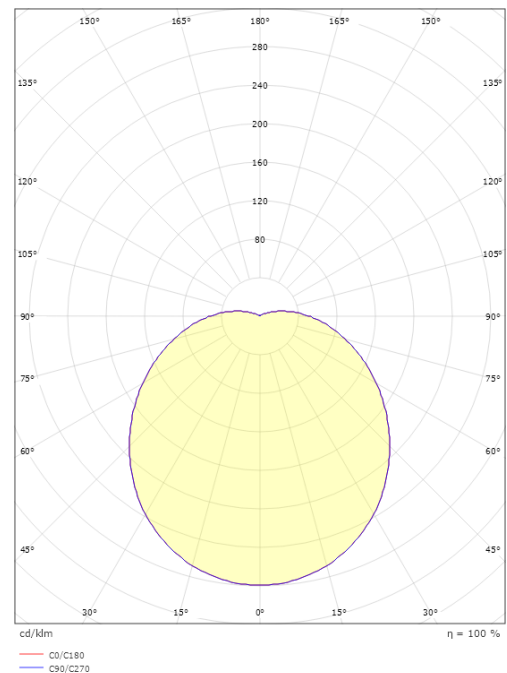

Primo 1100 Schwarz 780lm 4000K Ra>80 Sensor

Artikelnummer: 644573
EAN: 7021986445732

Elektrisch

System wattage: 11.5W
Spannung: 220-240V
Max. Leuchten pro Leitungsschutzschalter: B10: 33, B16: 52, C10: 40, C16: 64

Lichttechnik

Leuchtmittel: LED
Lichtstrom (lm): 780lm
Lichtausbeute: 68 lm/W
Lichtfarbe: 4000K
Farbwiedergabeindex: Ra>80
MacAdams Faktor: SDCM: 3
Lebensdauer: L70/B50>50.000
Lichtverteilung: Direkt
Optik: Opal
Abstrahlwinkel: 120°

Steuerung/Dimmen

Typ: Sensor

Schutzklasse

Schutzklasse: Klasse II
IK Klasse: IK10
IP Klasse: IP65
Brandschutzklasse: 850°C - 30s

Richtlinien

Lichtquelle mit Energieeffizienzklasse: C
Breeam: Erfüllt HEA 01 für flickerfreie Beleuchtung

Materialien und Ausführung

Gehäuse: Aluminium
Farbe: Schwarz (RAL 9004)
Werkstoff der Abdeckung: Inklusive UV-stabilisiertes Polycarbonat

Montage/Anschluss

Montage: Anbau, Innen / Außen
Modul: 1100
Anschluss: Anschlussklemme

Größe

Abdeckmaß (mm) D: 270
Tiefe (T): 110
Gewicht (kg) brutto/netto: 1.74 / 1.44

Verpackung

Verpackungsmaße (mm): 270 x 270 x 130

7 0 2 1 9 8 6 4 4 5 7 3 2