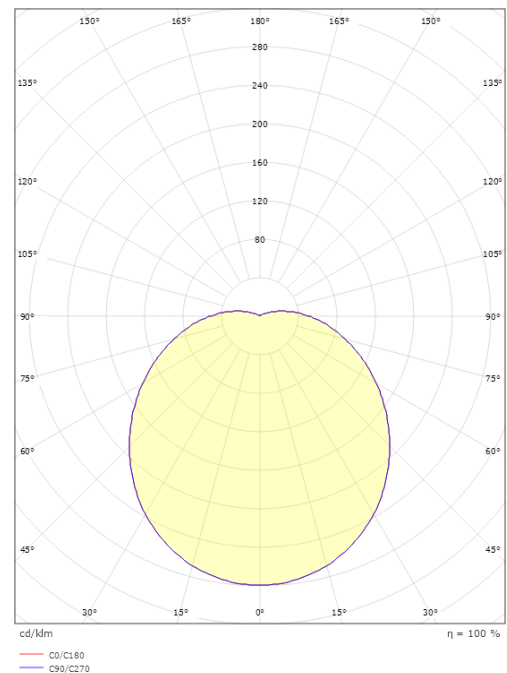

Primo 1100 Schwarz 780lm 4000K Ra>80 Sensor

Artikelnummer: 644573
EAN: 7021986445732

Elektrisch

System wattage: 11.5W
Spannung: 220-240V
Max. Leuchten pro Leitungsschutzschalter: B10: 33, B16: 52, C10: 40, C16: 64

Lichttechnik

Leuchtmittel: LED
Lichtstrom (lm): 780lm
Lichtausbeute: 68 lm/W
Lichtfarbe: 4000K
Farbwiedergabeindex: Ra>80
MacAdams Faktor: SDCM: 3
Lebensdauer: L70/B50>50.000
Lichtverteilung: Direkt
Optik: Opal
Abstrahlwinkel: 120°

Steuerung/Dimmen

Typ: Sensor

Schutzklasse

Schutzklasse: Klasse II
IK Klasse: IK10
IP Klasse: IP65
Brandschutzklasse: 850°C - 30s

Richtlinien

Lichtquelle mit Energieeffizienzklasse: E
Breeam: Erfüllt HEA 01 für flickerfreie Beleuchtung

Materialien und Ausführung

Gehäuse: Aluminium
Farbe: Schwarz (RAL 9004)
Werkstoff der Abdeckung: Inklusive UV-stabilisiertes Polycarbonat

Montage/Anschluss

Montage: Anbau, Innen / Außen
Modul: 1100
Anschluss: Anschlussklemme

Größe

Abdeckmaß (mm) D: 270
Tiefe (T): 110
Gewicht (kg) brutto/netto: 1.74 / 1.44

Verpackung

Verpackungsmaße (mm): 270 x 270 x 130

7 0 2 1 9 8 6 4 4 5 7 3 2