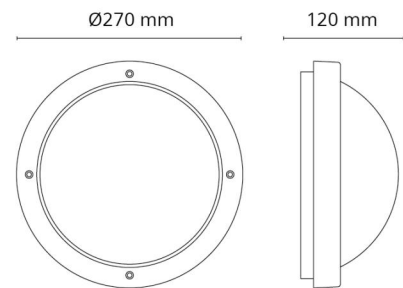

Materialien und Ausführung

Gehäuse: Aluminium
 Farbe: Schwarz (RAL 9004)
 Werkstoff der Abdeckung: Inklusive UV-stabilisiertes Polycarbonat

Montage/Anschluss

Montage: Anbau, Innen / Außen
 Modul: 1100
 Anschluss: Anschlussklemme

Größe

Abdeckmaß (mm) D: 270
 Tiefe (T): 110
 Gewicht (kg) brutto/netto: 1.74 / 1.44

Verpackung

Verpackungsmaße (mm): 270 x 270 x 130

7 0 2 1 9 8 6 4 4 5 7 3 2