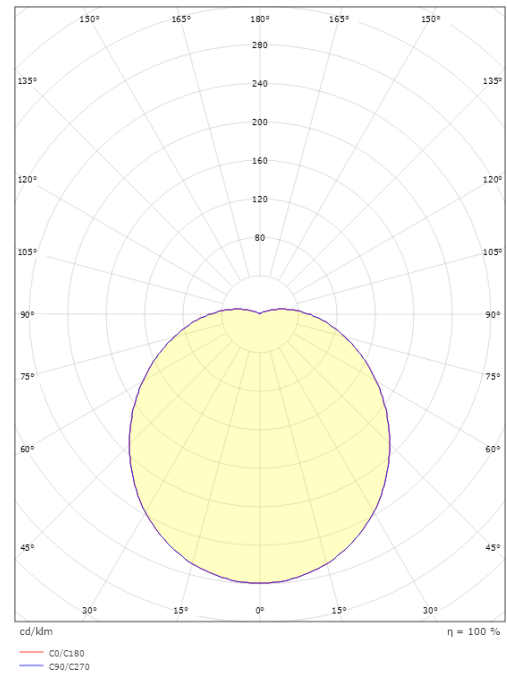

Primo 1100 Schwarz 780lm 4000K Ra>80 Sensor

Artikelnummer: 644573
EAN: 7021986445732

Elektrisch

System wattage: 11.5W
Spannung: 220-240V
Max. Leuchten pro Leitungsschutzschalter: B10: 33, B16: 52, C10: 40, C16: 64

Lichttechnik

Leuchtmittel: LED
Lichtstrom (lm): 780lm
Lichtausbeute: 68 lm/W
Lichtfarbe: 4000K
Farbwiedergabeindex: Ra>80
MacAdams Faktor: SDCM: 3
Lebensdauer: L70/B50>50.000
Lichtverteilung: Direkt
Optik: Opal
Abstrahlwinkel: 120°

Steuerung/Dimmen

Typ: Sensor

Schutzklasse

Schutzklasse: Klasse II
Brandschutzklasse: 850°C - 30s

Richtlinien

Lichtquelle mit Energieeffizienzklasse: E
Breeam: Erfüllt HEA 01 für flickerfreie Beleuchtung

Materialien und Ausführung

Gehäuse: Aluminium
Farbe: Schwarz (RAL 9004)
Werkstoff der Abdeckung: Inklusive UV-stabilisiertes Polycarbonat

Montage/Anschluss

Montage: Anbau, Innen / Außen
Modul: 1100
Anschluss: Anschlussklemme

Größe

Abdeckmaß (mm) D: 270
Tiefe (T): 110
Gewicht (kg) brutto/netto: 1.74 / 1.44

Verpackung

Verpackungsmaße (mm): 270 x 270 x 130

7 0 2 1 9 8 6 4 4 5 7 3 2