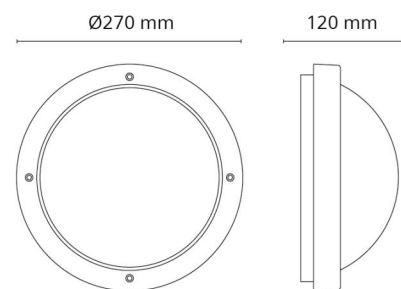

### Montage/Anschluss

Montage: Anbau, Innen / Außen  
 Modul: 1100  
 Anschluss: Anschlussklemme

### Größe

Abdeckmaß (mm) D: 270  
 Tiefe (T): 110  
 Gewicht (kg) brutto/netto: 1.95 / 1.74

### Verpackung

Verpackungsmaße (mm): 270 x 270 x 130

7 0 2 1 9 8 6 4 4 5 7 2 5