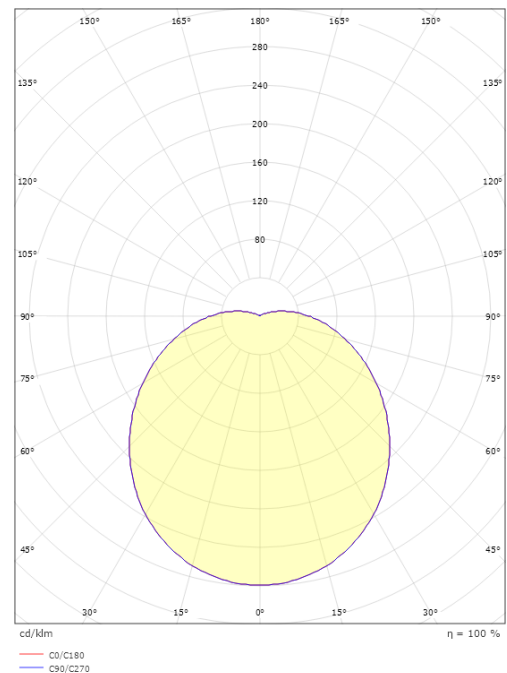

Primo 1100 Schwarz 780lm 4000K Ra>80 Phasenabschnittsdimmung

Artikelnummer: 644572
EAN: 7021986445725

Elektrisch

System wattage: 11.5W
Spannung: 220-240V
Max. Leuchten pro Leitungsschutzschalter: B10: 33, B16: 52, C10: 40, C16: 64

Lichttechnik

Leuchtmittel: LED
Lichtstrom (lm): 780lm
Lichtausbeute: 68 lm/W
Lichtfarbe: 4000K
Farbwiedergabeindex: Ra>80
MacAdams Faktor: SDCM: 3
Lebensdauer: L70/B50>50.000
Lichtverteilung: Direkt
Optik: Opal
Abstrahlwinkel: 120°

Steuerung/Dimmen

Typ: Phasenabschnittsdimmung

Schutzklasse

Schutzklasse: Klasse II
Brandschutzklasse: 850°C - 30s

Richtlinien

Lichtquelle mit Energieeffizienzklasse: E
Breeam: Erfüllt HEA 01 für flickerfreie Beleuchtung
BVB: Ja

Materialien und Ausführung

Gehäuse: Aluminium
Farbe: Schwarz (RAL 9004)
Werkstoff der Abdeckung: Inklusive UV-stabilisiertes Polycarbonat

Montage/Anschluss

Montage: Anbau, Innen / Außen
Modul: 1100
Anschluss: Anschlussklemme

Größe

Abdeckmaß (mm) D: 270
Tiefe (T): 110
Gewicht (kg) brutto/netto: 1.95 / 1.74

Verpackung

Verpackungsmaße (mm): 270 x 270 x 130

7 0 2 1 9 8 6 4 4 5 7 2 5