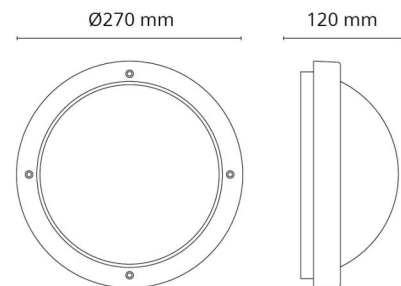

### Montage/Anschluss

Montage: Anbau, Innen / Außen  
 Modul: 1100  
 Anschluss: Anschlussklemme

### Größe

Abdeckmaß (mm) D: 270  
 Tiefe (T): 110  
 Gewicht (kg) brutto/netto: 1.95 / 1.74

### Verpackung

Verpackungsmaße (mm): 270 x 270 x 130

7 0 2 1 9 8 6 4 4 5 7 2 5