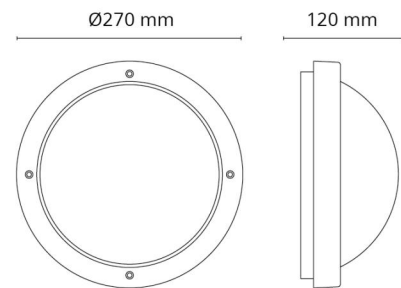

Montage/Anschluss

Montage: Anbau, Innen / Außen
 Modul: 1100
 Anschluss: Anschlussklemme

Größe

Höhe (mm) H: 120
 Abdeckmaß (mm) D: 270
 Tiefe (T): 120
 Gewicht (kg) brutto/netto: 1.95 / 1.74

Verpackung

Verpackungsmaße (mm): 270 x 270 x 120