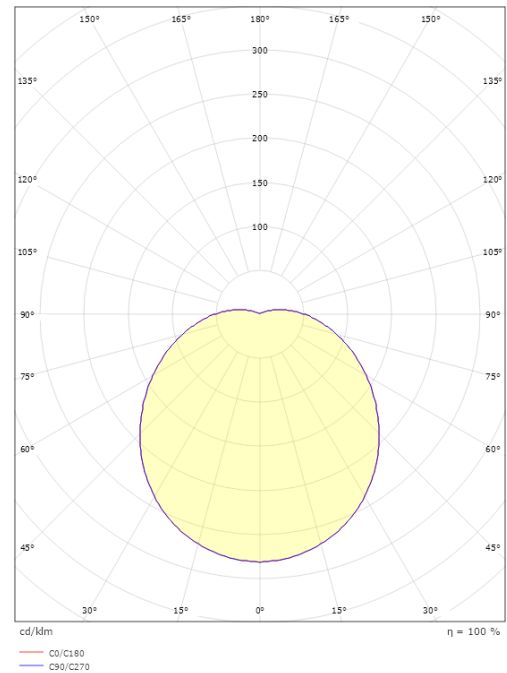

Montage/Anschluss

Montage: Anbau, Innen / Außen
 Modul: 1100
 Anschluss: Anschlussklemme

Größe

Höhe (mm) H: 120
 Abdeckmaß (mm) D: 270
 Tiefe (T): 120
 Gewicht (kg) brutto/netto: 1.95 / 1.74

Verpackung

Verpackungsmaße (mm): 270 x 270 x 120

7 0 2 1 9 8 6 4 4 5 7 1 8