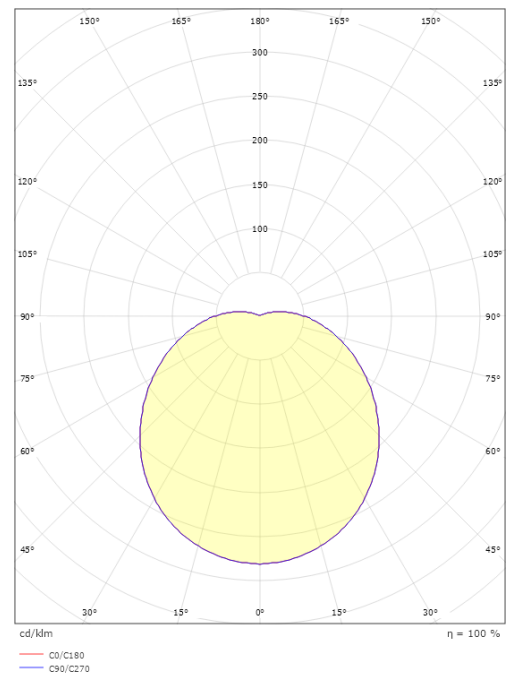

Höhe (mm) H: 120
 Abdeckmaß (mm) D: 270
 Tiefe (T): 120
 Gewicht (kg) brutto/netto: 1.95 / 1.74

Verpackung

Verpackungsmaße (mm): 270 x 270 x 120

7 0 2 1 9 8 6 4 4 5 7 1 8