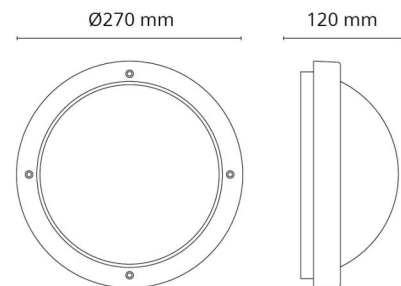

Gehäuse: Aluminium
 Farbe: Schwarz (RAL 9004)
 Werkstoff der Abdeckung: Inklusive UV-stabilisiertes Polycarbonat

Montage/Anschluss

Montage: Anbau, Innen / Außen
 Modul: 1100
 Anschluss: Anschlussklemme

Größe

Höhe (mm) H: 120
 Abdeckmaß (mm) D: 270
 Tiefe (T): 120
 Gewicht (kg) brutto/netto: 1.95 / 1.74

Verpackung

Verpackungsmaße (mm): 270 x 270 x 120

7 0 2 1 9 8 6 4 4 5 7 1 8