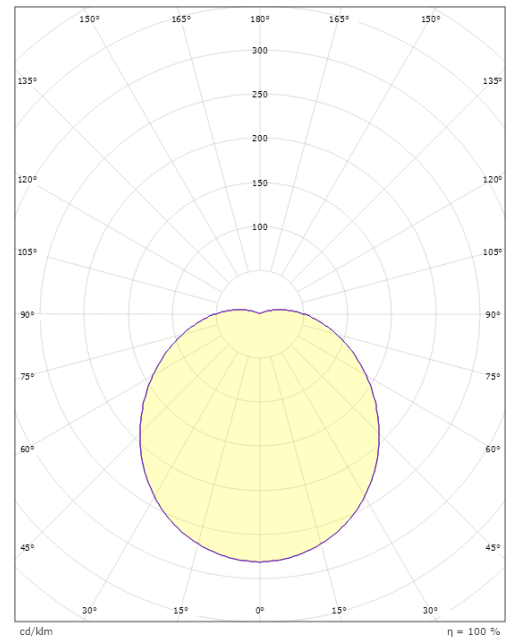

Größe

Höhe (mm) H: 120
 Abdeckmaß (mm) D: 270
 Tiefe (T): 120
 Gewicht (kg) brutto/netto: 1.95 / 1.74

Verpackung

Verpackungsmaße (mm): 270 x 270 x 120

7 0 2 1 9 8 6 4 4 5 7 0 1