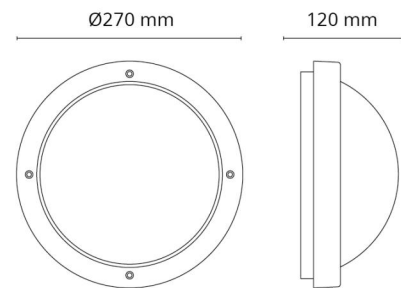

Materialien und Ausführung

Gehäuse: Aluminium
 Farbe: Schwarz (RAL 9004)
 Werkstoff der Abdeckung: Inklusiv UV-stabilisiertes Polycarbonat

Montage/Anschluss

Montage: Anbau, Innen / Außen
 Modul: 1100
 Anschluss: Anschlussklemme

Größe

Höhe (mm) H: 120
 Abdeckmaß (mm) D: 270
 Tiefe (T): 120
 Gewicht (kg) brutto/netto: 1.95 / 1.74

Verpackung

Verpackungsmaße (mm): 270 x 270 x 120

7 0 2 1 9 8 6 4 4 5 7 0 1