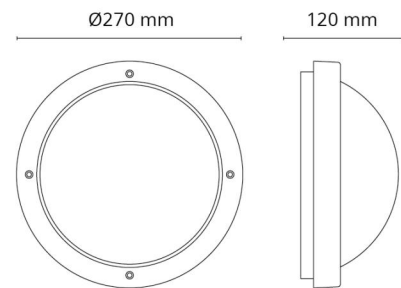

Materialien und Ausführung

Gehäuse: Aluminium
 Farbe: Schwarz (RAL 9004)
 Werkstoff der Abdeckung: UV-stabilisiertes Polycarbonat

Montage/Anschluss

Montage: Anbau, Innen / Außen
 Modul: 1100
 Anschluss: Anschlussklemme

Größe

Höhe (mm) H: 120
 Abdeckmaß (mm) D: 270
 Tiefe (T): 120
 Gewicht (kg) brutto/netto: 1.95 / 1.74

Verpackung

Verpackungsmaße (mm): 270 x 270 x 120

7 0 2 1 9 8 6 4 4 5 7 0 1