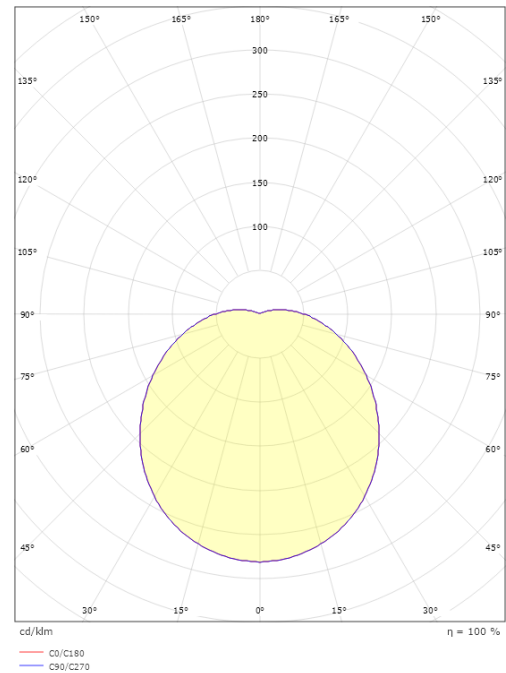

Größe

Höhe (mm) H: 120
 Abdeckmaß (mm) D: 270
 Tiefe (T): 120
 Gewicht (kg) brutto/netto: 1.95 / 1.74

Verpackung

Verpackungsmaße (mm): 270 x 270 x 120

7 0 2 1 9 8 6 4 4 5 7 0 1