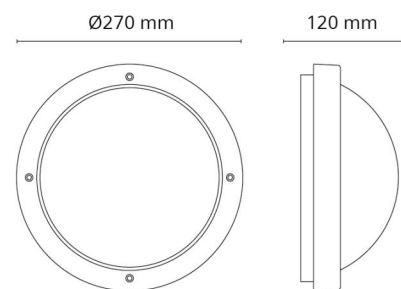

Materialien und Ausführung

Gehäuse: Aluminium
 Farbe: Graphit
 Werkstoff der Abdeckung: Inklusive UV-stabilisiertes Polycarbonat

Montage/Anschluss

Montage: Anbau, Innen / Außen
 Modul: 1100
 Anschluss: Anschlussklemme

Größe

Höhe (mm) H: 120
 Abdeckmaß (mm) D: 270
 Tiefe (T): 120
 Gewicht (kg) brutto/netto: 1.95 / 1.74

Verpackung

Verpackungsmaße (mm): 270 x 270 x 120

7 0 2 1 9 8 6 4 3 5 7 4 0