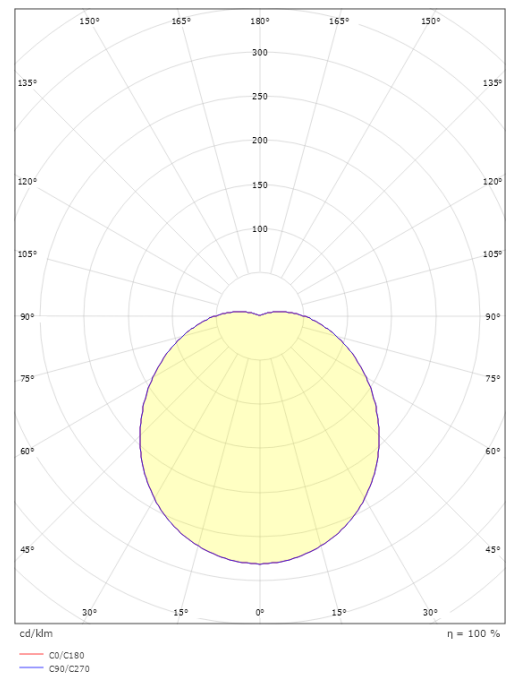

Größe

Höhe (mm) H: 120
 Abdeckmaß (mm) D: 270
 Tiefe (T): 120
 Gewicht (kg) brutto/netto: 1.95 / 1.74

Verpackung

Verpackungsmaße (mm): 270 x 270 x 120

7 0 2 1 9 8 6 4 3 5 7 4 0