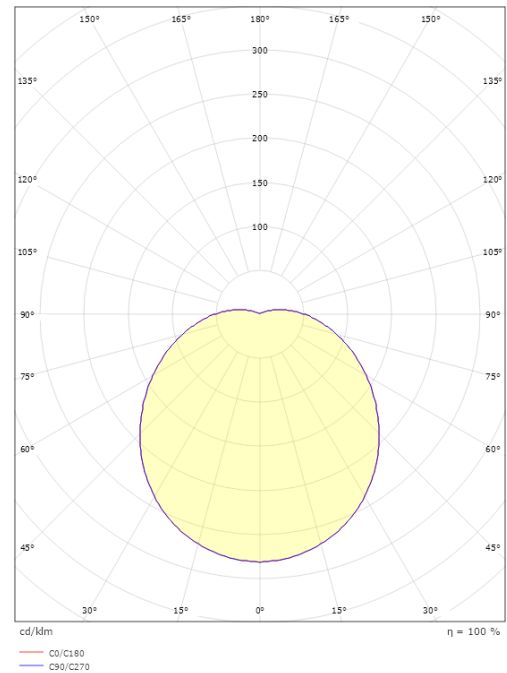

Primo 1100 Graphit 740lm 3000K Ra>80 Sensor

Artikelnummer: 643571
EAN: 7021986435719

Elektrisch

System wattage: 10W
Spannung: 220-240V
Max. Leuchten pro Leitungsschutzschalter: B10: 33, B16: 52, C10: 40, C16: 64

Lichttechnik

Leuchtmittel: LED
Lichtstrom (lm): 740lm
Lichtausbeute: 74 lm/W
Lichtfarbe: 3000K
Farbwiedergabeindex: Ra>80
MacAdams Faktor: SDCM: 3
Lebensdauer: L70/B50>50.000
Lichtverteilung: Direkt
Optik: Opal
Abstrahlwinkel: 120°
Photobiologische Sicherheit: RG 0

Steuerung/Dimmen

Typ: Sensor

Schutzklasse

Schutzklasse: Klasse II
Brandschutzklasse: 850°C - 30s

Richtlinien

Lichtquelle mit Energieeffizienzklasse: E

Materialien und Ausführung

Gehäuse: Aluminium
Farbe: Graphit
Werkstoff der Abdeckung: UV-stabilisiertes Polycarbonat

Montage/Anschluss

Montage: Anbau, Innen / Außen
Modul: 1100
Anschluss: Anschlussklemme

Größe

Höhe (mm) H: 120
Abdeckmaß (mm) D: 270
Tiefe (T): 120
Gewicht (kg) brutto/netto: 1.95 / 1.74

Verpackung

Verpackungsmaße (mm): 270 x 270 x 120

7 0 2 1 9 8 6 4 3 5 7 1 9