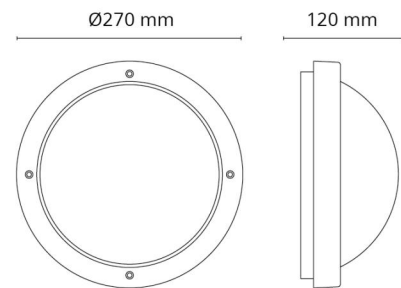

### Montage/Anschluss

Montage: Anbau, Innen / Außen  
 Modul: 1100  
 Anschluss: Anschlussklemme

### Größe

Höhe (mm) H: 120  
 Abdeckmaß (mm) D: 270  
 Tiefe (T): 120  
 Gewicht (kg) brutto/netto: 1.95 / 1.74

### Verpackung

Verpackungsmaße (mm): 270 x 270 x 120

7 0 2 1 9 8 6 4 3 5 7 1 9