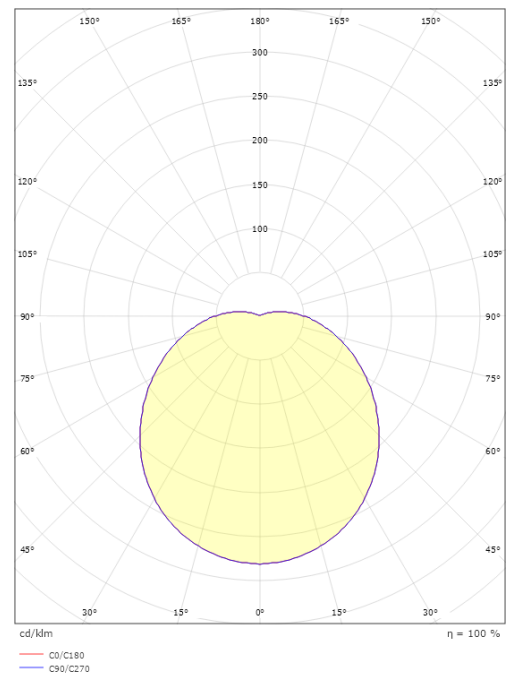

Primo 1100 Graphit 740lm 3000K Ra>80 Sensor

Artikelnummer: 643571
EAN: 7021986435719

Elektrisch

System wattage: 10W
Spannung: 220-240V
Max. Leuchten pro Leitungsschutzschalter: B10: 33, B16: 52, C10: 40, C16: 64

Lichttechnik

Leuchtmittel: LED
Lichtstrom (lm): 740lm
Lichtausbeute: 74 lm/W
Lichtfarbe: 3000K
Farbwiedergabeindex: Ra>80
MacAdams Faktor: SDCM: 3
Lebensdauer: L70/B50>50.000
Lichtverteilung: Direkt
Optik: Opal
Abstrahlwinkel: 120°
Photobiologische Sicherheit: RG 0

Steuerung/Dimmen

Typ: Sensor

Schutzklasse

Schutzklasse: Klasse II
IK Klasse: IK10
IP Klasse: IP65
Brandschutzklasse: 850°C - 30s

Richtlinien

Lichtquelle mit Energieeffizienzklasse: E

Materialien und Ausführung

Gehäuse: Aluminium
Farbe: Graphit
Werkstoff der Abdeckung: Inklusive UV-stabilisiertes Polycarbonat

Montage/Anschluss

Montage: Anbau, Innen / Außen
Modul: 1100
Anschluss: Anschlussklemme

Größe

Höhe (mm) H: 120
Abdeckmaß (mm) D: 270
Tiefe (T): 120
Gewicht (kg) brutto/netto: 1.95 / 1.74

Verpackung

Verpackungsmaße (mm): 270 x 270 x 120

7 0 2 1 9 8 6 4 3 5 7 1 9