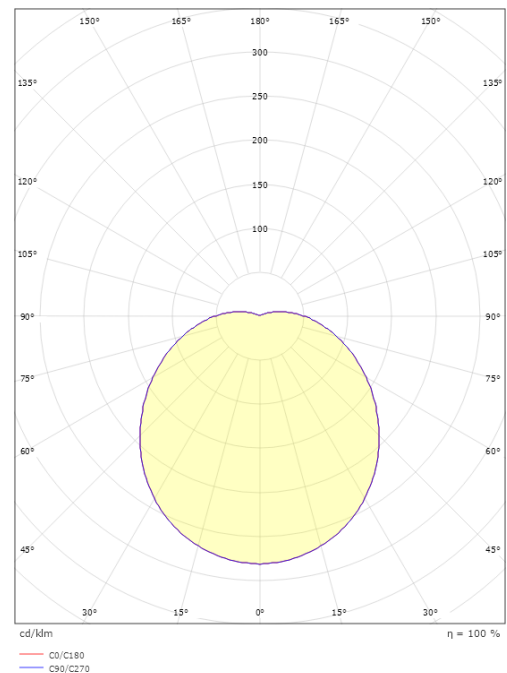

Montage/Anschluss

Montage: Anbau, Innen / Außen
 Modul: 1100
 Anschluss: Anschlussklemme

Größe

Höhe (mm) H: 120
 Abdeckmaß (mm) D: 270
 Tiefe (T): 120
 Gewicht (kg) brutto/netto: 1.95 / 1.74

Verpackung

Verpackungsmaße (mm): 270 x 270 x 120

7 0 2 1 9 8 6 4 3 5 7 1 9