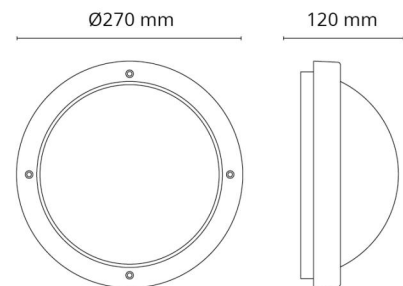

Montage/Anschluss

Montage: Anbau, Innen / Außen
 Modul: 1100
 Anschluss: Anschlussklemme

Größe

Höhe (mm) H: 120
 Abdeckmaß (mm) D: 270
 Tiefe (T): 120
 Gewicht (kg) brutto/netto: 1.95 / 1.74

Verpackung

Verpackungsmaße (mm): 270 x 270 x 120