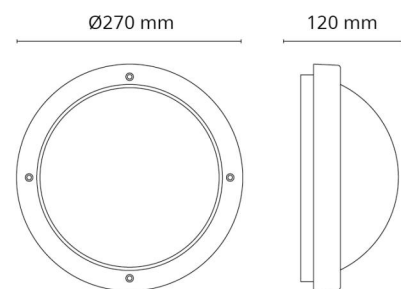

### Montage/Anschluss

Montage: Anbau, Innen / Außen  
 Modul: 1100  
 Anschluss: Anschlussklemme

### Größe

Höhe (mm) H: 120  
 Abdeckmaß (mm) D: 270  
 Tiefe (T): 120  
 Gewicht (kg) brutto/netto: 1.95 / 1.74

### Verpackung

Verpackungsmaße (mm): 270 x 270 x 120

7 0 2 1 9 8 6 4 3 5 7 1 9