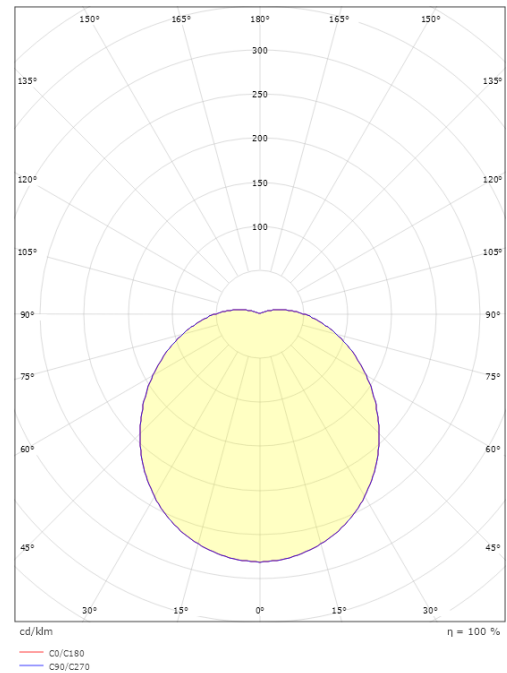

Größe

Höhe (mm) H: 120
 Abdeckmaß (mm) D: 270
 Tiefe (T): 120
 Gewicht (kg) brutto/netto: 1.95 / 1.74

Verpackung

Verpackungsmaße (mm): 270 x 270 x 120

7 0 2 1 9 8 6 4 3 5 7 0 2