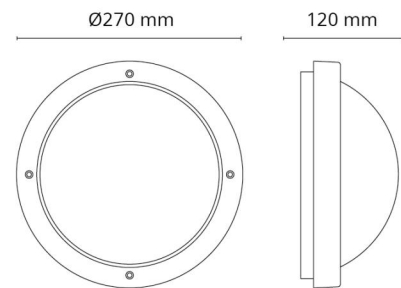

Materialien und Ausführung

Gehäuse: Aluminium
 Farbe: Graphit
 Werkstoff der Abdeckung: Inklusiv UV-stabilisiertes Polycarbonat

Montage/Anschluss

Montage: Anbau, Innen / Außen
 Modul: 1100
 Anschluss: Anschlussklemme

Größe

Höhe (mm) H: 120
 Abdeckmaß (mm) D: 270
 Tiefe (T): 120
 Gewicht (kg) brutto/netto: 1.95 / 1.74

Verpackung

Verpackungsmaße (mm): 270 x 270 x 120

7 0 2 1 9 8 6 4 3 5 7 0 2