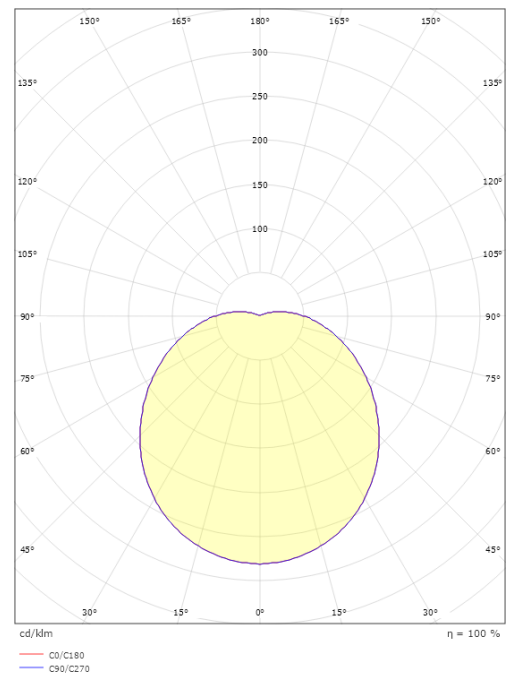

Größe

Höhe (mm) H: 120
 Abdeckmaß (mm) D: 270
 Tiefe (T): 120
 Gewicht (kg) brutto/netto: 1.95 / 1.74

Verpackung

Verpackungsmaße (mm): 270 x 270 x 120

7 0 2 1 9 8 6 4 1 5 7 4 2