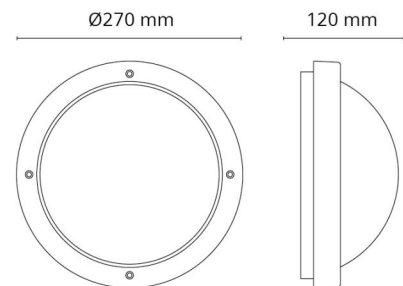

Materialien und Ausführung

Gehäuse: Aluminium
 Farbe: Weiss (RAL 9003)
 Werkstoff der Abdeckung: UV-stabilisiertes Polycarbonat

Montage/Anschluss

Montage: Anbau, Innen / Außen
 Modul: 1100
 Anschluss: Anschlussklemme

Größe

Höhe (mm) H: 120
 Abdeckmaß (mm) D: 270
 Tiefe (T): 120
 Gewicht (kg) brutto/netto: 1.95 / 1.74

Verpackung

Verpackungsmaße (mm): 270 x 270 x 120

7 0 2 1 9 8 6 4 1 5 7 4 2