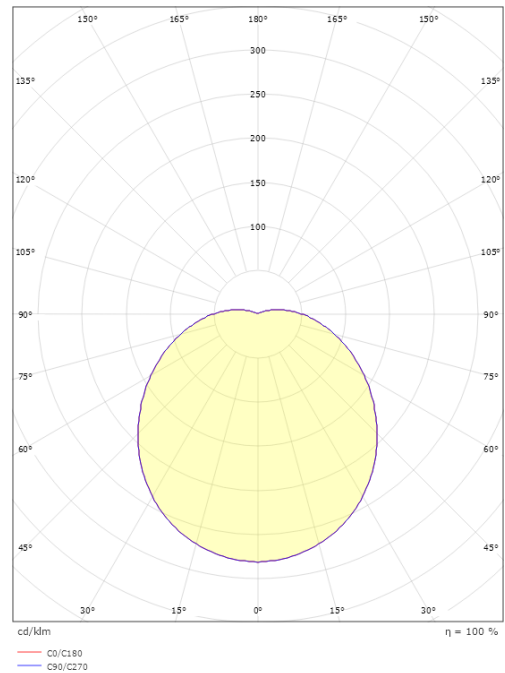

Primo 1100 Weiss 760lm 4000K Ra>80 Sensor

Artikelnummer: 641573
EAN: 7021986415735

Elektrisch

System wattage: 10W
Spannung: 220-240V
Max. Leuchten pro Leitungsschutzschalter: B10: 33, B16: 52, C10: 40, C16: 64

Lichttechnik

Leuchtmittel: LED
Lichtstrom (lm): 760lm
Lichtausbeute: 76 lm/W
Lichtfarbe: 4000K
Farbwiedergabeindex: Ra>80
MacAdams Faktor: SDCM: 3
Lebensdauer: L70/B50>50.000
Lichtverteilung: Direkt
Optik: Opal
Abstrahlwinkel: 120°

Steuerung/Dimmen

Typ: Sensor

Schutzklasse

Schutzklasse: Klasse II
Brandschutzklasse: 850°C - 30s

Richtlinien

Lichtquelle mit Energieeffizienzklasse: E
Breeam: Erfüllt HEA 01 für flickerfreie Beleuchtung

Materialien und Ausführung

Gehäuse: Aluminium
Farbe: Weiss (RAL 9003)
Werkstoff der Abdeckung: UV-stabilisiertes Polycarbonat

Montage/Anschluss

Montage: Anbau, Innen / Außen
Modul: 1100
Anschluss: Anschlussklemme

Größe

Abdeckmaß (mm) D: 270
Tiefe (T): 110
Gewicht (kg) brutto/netto: 1.74 / 1.44

Verpackung

Verpackungsmaße (mm): 270 x 270 x 130

7 0 2 1 9 8 6 4 1 5 7 3 5