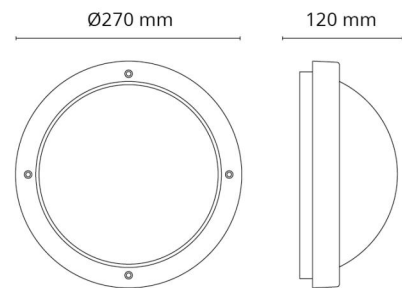

### Montage/Anschluss

Montage: Anbau, Innen / Außen  
 Modul: 1100  
 Anschluss: Anschlussklemme

### Größe

Abdeckmaß (mm) D: 270  
 Tiefe (T): 110  
 Gewicht (kg) brutto/netto: 1.74 / 1.44

### Verpackung

Verpackungsmaße (mm): 270 x 270 x 130

7 0 2 1 9 8 6 4 1 5 7 3 5