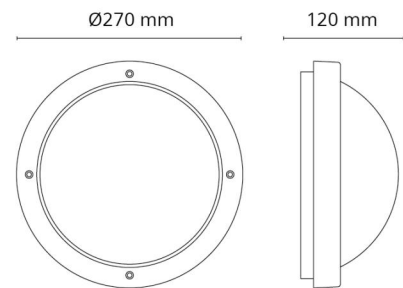

Materialien und Ausführung

Gehäuse: Aluminium
 Farbe: Weiss (RAL 9003)
 Werkstoff der Abdeckung: Inklusive UV-stabilisiertes Polycarbonat

Montage/Anschluss

Montage: Anbau, Innen / Außen
 Modul: 1100
 Anschluss: Anschlussklemme

Größe

Abdeckmaß (mm) D: 270
 Tiefe (T): 110
 Gewicht (kg) brutto/netto: 1.74 / 1.44

Verpackung

Verpackungsmaße (mm): 270 x 270 x 130

7 0 2 1 9 8 6 4 1 5 7 3 5