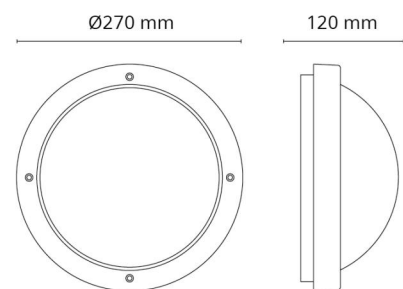

### Montage/Anschluss

Montage: Anbau, Innen / Außen  
 Modul: 1100  
 Anschluss: Anschlussklemme

### Größe

Abdeckmaß (mm) D: 270  
 Tiefe (T): 110  
 Gewicht (kg) brutto/netto: 1.74 / 1.44

### Verpackung

Verpackungsmaße (mm): 270 x 270 x 130

7 021986415735