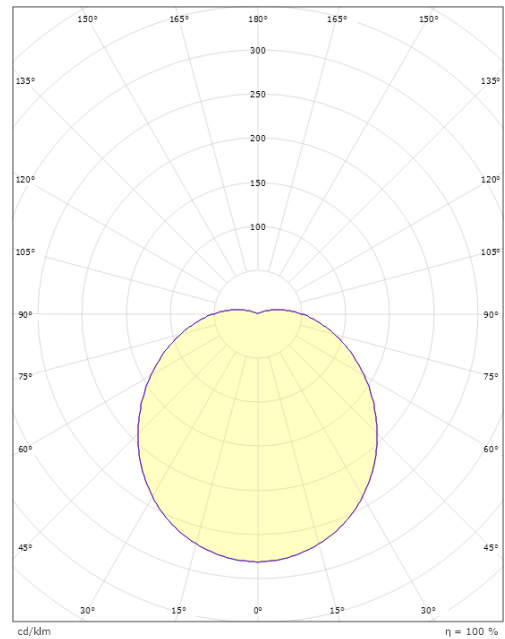

Primo 1100 Weiss 760lm 4000K Ra>80 Sensor

Artikelnummer: 641573
EAN: 7021986415735

Elektrisch

System wattage: 10W
Spannung: 220-240V
Max. Leuchten pro Leitungsschutzschalter: B10: 33, B16: 52, C10: 40, C16: 64

Lichttechnik

Leuchtmittel: LED
Lichtstrom (lm): 760lm
Lichtausbeute: 76 lm/W
Lichtfarbe: 4000K
Farbwiedergabeindex: Ra>80
MacAdams Faktor: SDCM: 3
Lebensdauer: L70/B50>50.000
Lichtverteilung: Direkt
Optik: Opal
Abstrahlwinkel: 120°

Steuerung/Dimmen

Typ: Sensor

Schutzklasse

Schutzklasse: Klasse II
IK Klasse: IK10
IP Klasse: IP65
Brandschutzklasse: 850°C - 30s

Richtlinien

Lichtquelle mit Energieeffizienzklasse: E
Breeam: Erfüllt HEA 01 für flickerfreie Beleuchtung

Materialien und Ausführung

Gehäuse: Aluminium
Farbe: Weiss (RAL 9003)
Werkstoff der Abdeckung: Inklusive UV-stabilisiertes Polycarbonat

Montage/Anschluss

Montage: Anbau, Innen / Außen
Modul: 1100
Anschluss: Anschlussklemme

Größe

Abdeckmaß (mm) D: 270
Tiefe (T): 110
Gewicht (kg) brutto/netto: 1.74 / 1.44

Verpackung

Verpackungsmaße (mm): 270 x 270 x 130

7 0 2 1 9 8 6 4 1 5 7 3 5