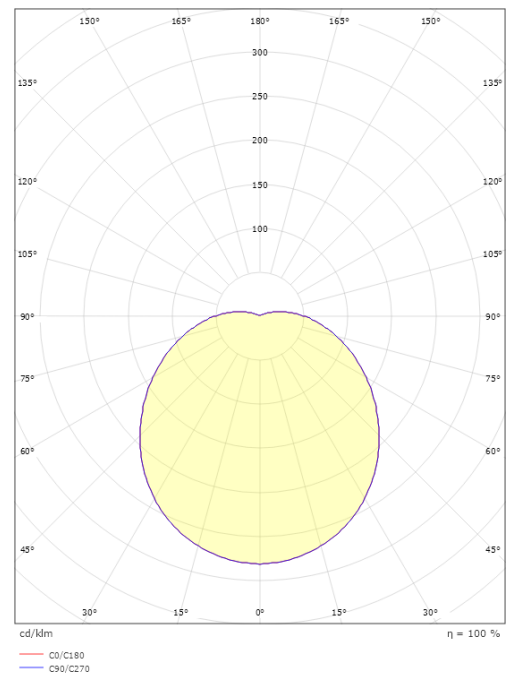

Primo 1100 Weiss 760lm 4000K Ra>80 Sensor

Artikelnummer: 641573
EAN: 7021986415735

Elektrisch

System wattage: 10W
Spannung: 220-240V
Max. Leuchten pro Leitungsschutzschalter: B10: 33, B16: 52, C10: 40, C16: 64

Lichttechnik

Leuchtmittel: LED
Lichtstrom (lm): 760lm
Lichtausbeute: 76 lm/W
Lichtfarbe: 4000K
Farbwiedergabeindex: Ra>80
MacAdams Faktor: SDCM: 3
Lebensdauer: L70/B50>50.000
Lichtverteilung: Direkt
Optik: Opal
Abstrahlwinkel: 120°

Steuerung/Dimmen

Typ: Sensor

Schutzklasse

Schutzklasse: Klasse II
IK Klasse: IK10
IP Klasse: IP65
Brandschutzklasse: 850°C - 30s

Richtlinien

Lichtquelle mit Energieeffizienzklasse: E
Breeam: Erfüllt HEA 01 für flickerfreie Beleuchtung

Materialien und Ausführung

Gehäuse: Aluminium
Farbe: Weiss (RAL 9003)
Werkstoff der Abdeckung: Inklusive UV-stabilisiertes Polycarbonat

Montage/Anschluss

Montage: Anbau, Innen / Außen
Modul: 1100
Anschluss: Anschlussklemme

Größe

Abdeckmaß (mm) D: 270
Tiefe (T): 110
Gewicht (kg) brutto/netto: 1.74 / 1.44

Verpackung

Verpackungsmaße (mm): 270 x 270 x 130

7 021986415735