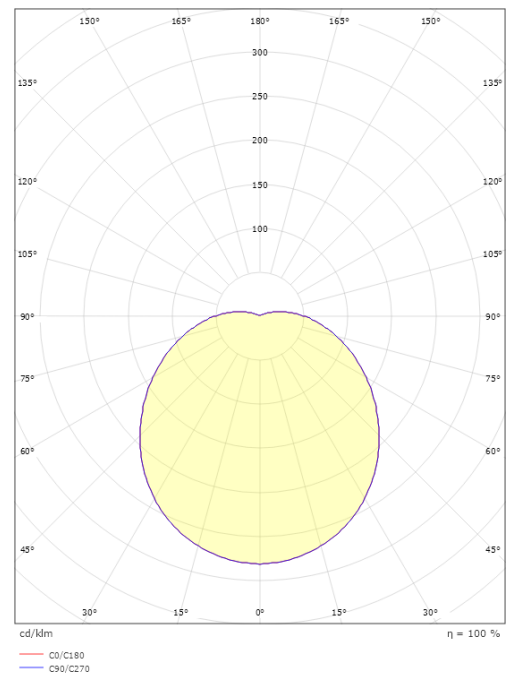

Primo 1100 Weiss 760lm 4000K Ra>80 Phasenabschnittsdimmung

Artikelnummer: 641572
EAN: 7021986415728

Elektrisch

System wattage: 10W
Spannung: 220-240V
Max. Leuchten pro Leitungsschutzschalter: B10: 33, B16: 52, C10: 40, C16: 64

Lichttechnik

Leuchtmittel: LED
Lichtstrom (lm): 760lm
Lichtausbeute: 76 lm/W
Lichtfarbe: 4000K
Farbwiedergabeindex: Ra>80
MacAdams Faktor: SDCM: 3
Lebensdauer: L70/B50>50.000
Lichtverteilung: Direkt
Optik: Opal
Abstrahlwinkel: 120°

Steuerung/Dimmen

Typ: Phasenabschnittsdimmung

Schutzklasse

Schutzklasse: Klasse II
IK Klasse: IK10
IP Klasse: IP65
Brandschutzklasse: 850°C - 30s

Richtlinien

Lichtquelle mit Energieeffizienzklasse: C
Breeam: Erfüllt HEA 01 für flickerfreie Beleuchtung
BVB: Ja

Materialien und Ausführung

Gehäuse: Aluminium
Farbe: Weiss (RAL 9003)
Werkstoff der Abdeckung: Inklusive UV-stabilisiertes Polycarbonat

Montage/Anschluss

Montage: Anbau, Innen / Außen
Modul: 1100
Anschluss: Anschlussklemme

Größe

Abdeckmaß (mm) D: 270
Tiefe (T): 110
Gewicht (kg) brutto/netto: 1.74 / 1.31

Verpackung

Verpackungsmaße (mm): 270 x 270 x 130

7 0 2 1 9 8 6 4 1 5 7 2 8