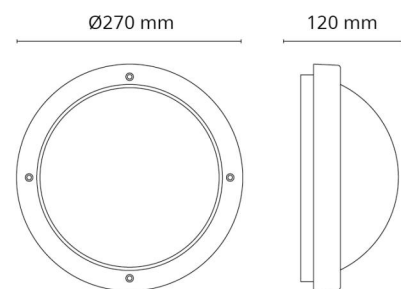

Materialien und Ausführung

Gehäuse: Aluminium
 Farbe: Weiss (RAL 9003)
 Werkstoff der Abdeckung: Inklusive UV-stabilisiertes Polycarbonat

Montage/Anschluss

Montage: Anbau, Innen / Außen
 Modul: 1100
 Anschluss: Anschlussklemme

Größe

Abdeckmaß (mm) D: 270
 Tiefe (T): 110
 Gewicht (kg) brutto/netto: 1.74 / 1.31

Verpackung

Verpackungsmaße (mm): 270 x 270 x 130

7 0 2 1 9 8 6 4 1 5 7 2 8