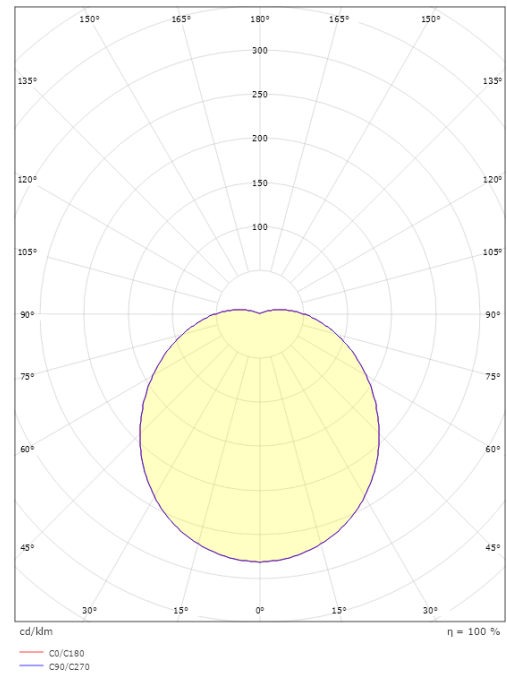

Montage/Anschluss

Montage: Anbau, Innen / Außen
 Modul: 1100
 Anschluss: Anschlussklemme

Größe

Höhe (mm) H: 120
 Abdeckmaß (mm) D: 270
 Tiefe (T): 120
 Gewicht (kg) brutto/netto: 1.95 / 1.74

Verpackung

Verpackungsmaße (mm): 270 x 270 x 120

7 0 2 1 9 8 6 4 1 5 7 1 1