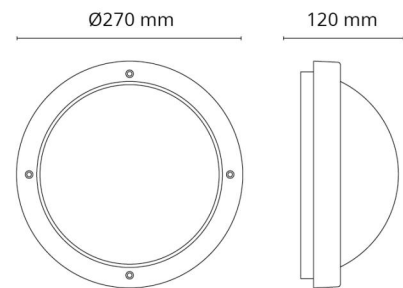

Montage/Anschluss

Montage: Anbau, Innen / Außen
 Modul: 1100
 Anschluss: Anschlussklemme

Größe

Höhe (mm) H: 120
 Abdeckmaß (mm) D: 270
 Tiefe (T): 120
 Gewicht (kg) brutto/netto: 1.95 / 1.74

Verpackung

Verpackungsmaße (mm): 270 x 270 x 120