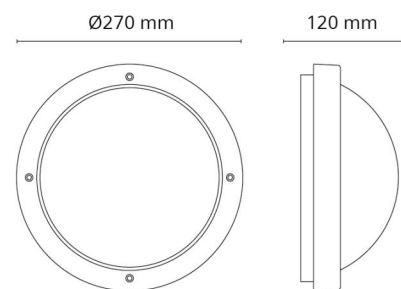

Montage/Anschluss

Montage: Anbau, Innen / Außen
 Modul: 1100
 Anschluss: Anschlussklemme

Größe

Höhe (mm) H: 120
 Abdeckmaß (mm) D: 270
 Tiefe (T): 120
 Gewicht (kg) brutto/netto: 1.95 / 1.74

Verpackung

Verpackungsmaße (mm): 270 x 270 x 120