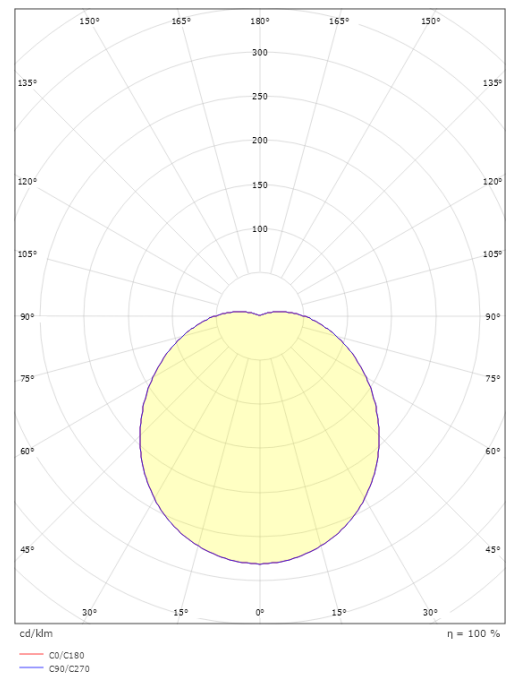

Montage/Anschluss

Montage: Anbau, Innen / Außen
 Modul: 1100
 Anschluss: Anschlussklemme

Größe

Höhe (mm) H: 120
 Abdeckmaß (mm) D: 270
 Tiefe (T): 120
 Gewicht (kg) brutto/netto: 1.95 / 1.74

Verpackung

Verpackungsmaße (mm): 270 x 270 x 120

7 0 2 1 9 8 6 4 1 5 7 1 1