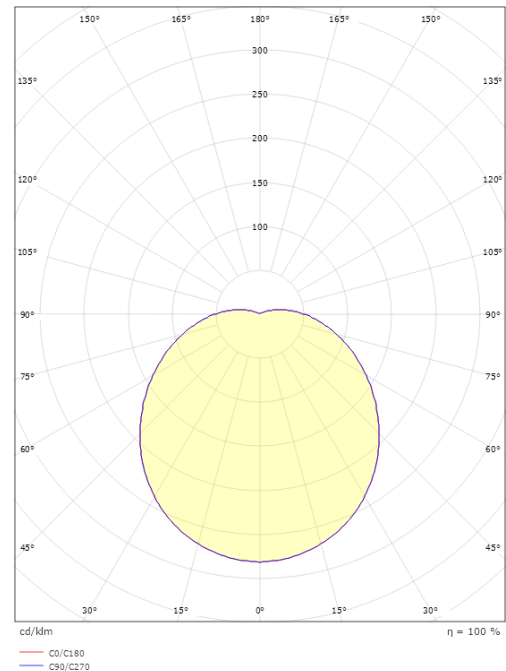

Größe

Höhe (mm) H: 120
 Abdeckmaß (mm) D: 270
 Tiefe (T): 120
 Gewicht (kg) brutto/netto: 1.95 / 1.74

Verpackung

Verpackungsmaße (mm): 270 x 270 x 120

7 0 2 1 9 8 6 4 1 5 7 0 4