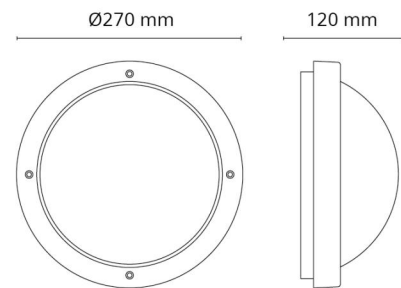

Materialien und Ausführung

Gehäuse: Aluminium
 Farbe: Weiss (RAL 9003)
 Werkstoff der Abdeckung: UV-stabilisiertes Polycarbonat

Montage/Anschluss

Montage: Anbau, Innen / Außen
 Modul: 1100
 Anschluss: Anschlussklemme

Größe

Höhe (mm) H: 120
 Abdeckmaß (mm) D: 270
 Tiefe (T): 120
 Gewicht (kg) brutto/netto: 1.95 / 1.74

Verpackung

Verpackungsmaße (mm): 270 x 270 x 120

7 0 2 1 9 8 6 4 1 5 7 0 4