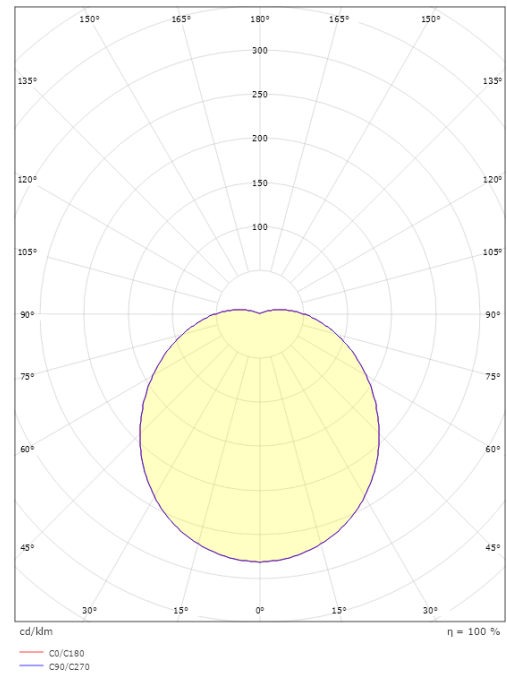

Größe

Höhe (mm) H: 120
 Abdeckmaß (mm) D: 270
 Tiefe (T): 120
 Gewicht (kg) brutto/netto: 1.95 / 1.74

Verpackung

Verpackungsmaße (mm): 270 x 270 x 120

7 0 2 1 9 8 6 4 1 5 7 0 4