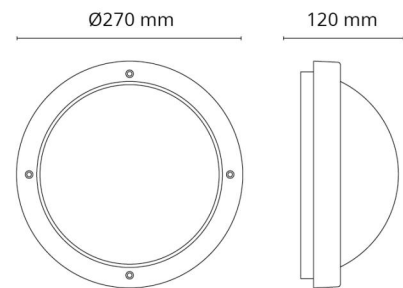

Materialien und Ausführung

Gehäuse: Aluminium
 Farbe: Weiss (RAL 9003)
 Werkstoff der Abdeckung: Inklusiv UV-stabilisiertes Polycarbonat

Montage/Anschluss

Montage: Anbau, Innen / Außen
 Modul: 1100
 Anschluss: Anschlussklemme

Größe

Höhe (mm) H: 120
 Abdeckmaß (mm) D: 270
 Tiefe (T): 120
 Gewicht (kg) brutto/netto: 1.95 / 1.74

Verpackung

Verpackungsmaße (mm): 270 x 270 x 120

7 0 2 1 9 8 6 4 1 5 7 0 4