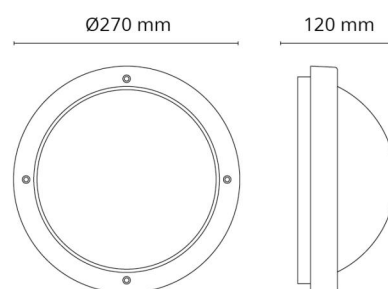

Schutzklasse

Schutzklasse: Klasse II
Brandschutzklasse: 850°C - 30s

Materialien und Ausführung

Gehäuse: Aluminium
Farbe: Graphit
Werkstoff der Abdeckung: UV-stabilisiertes Polycarbonat

Montage/Anschluss

Montage: Anbau, Innen / Außen
Anschluss: Anschlussklemme

Größe

Höhe (mm) H: 120
Abdeckmaß (mm) D: 270
Tiefe (T): 120
Gewicht (kg) brutto/netto: 1.95 / 1.65

Verpackung

Verpackungsmaße (mm): 270 x 270 x 120

7 0 2 1 9 8 6 2 3 5 7 0 8