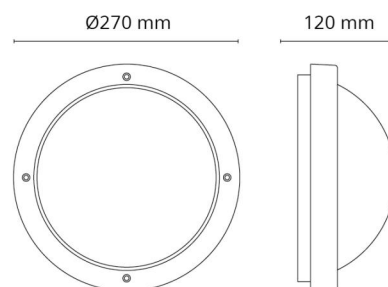

### Montage/Anschluss

Montage: Anbau, Innen / Außen  
Anschluss: Anschlussklemme

### Größe

Höhe (mm) H: 135  
Abdeckmaß (mm) D: 270  
Tiefe (T): 120  
Gewicht (kg) brutto/netto: 1.65 / 1.624

### Verpackung

Verpackungsmaße (mm): 275 x 275 x 135

7 0 2 1 9 8 6 1 4 5 7 0 0