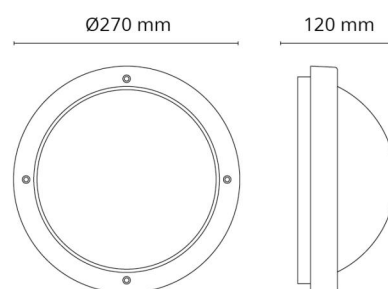

Montage/Anschluss

Montage: Anbau, Innen / Außen
Anschluss: Anschlussklemme

Größe

Höhe (mm) H: 135
Abdeckmaß (mm) D: 270
Tiefe (T): 120
Gewicht (kg) brutto/netto: 1.65 / 1.65

Verpackung

Verpackungsmaße (mm): 275 x 275 x 135