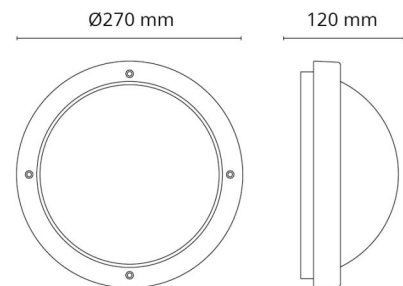

### Montage/Anschluss

Montage: Anbau, Innen / Außen  
Anschluss: Anschlussklemme

### Größe

Höhe (mm) H: 135  
Abdeckmaß (mm) D: 270  
Tiefe (T): 120  
Gewicht (kg) brutto/netto: 1.65 / 1.65

### Verpackung

Verpackungsmaße (mm): 275 x 275 x 135

7 0 2 1 9 8 6 1 1 5 7 0 3