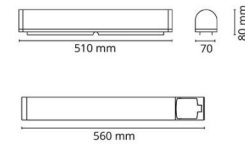

### Montage/Anschluss

Montage: Anbau, Innen  
Anschluss: Anschlussklemme

### Größe

Länge (mm) L: 560  
Breite (mm) W: 70  
Höhe (mm) H: 80  
Tiefe (T): 80  
Gewicht (kg) brutto/netto: 1.031 / 0.81

### Verpackung

Verpackungsmaße (mm): 570 x 90 x 80

7 0 2 1 9 8 1 1 1 3 4 6 9