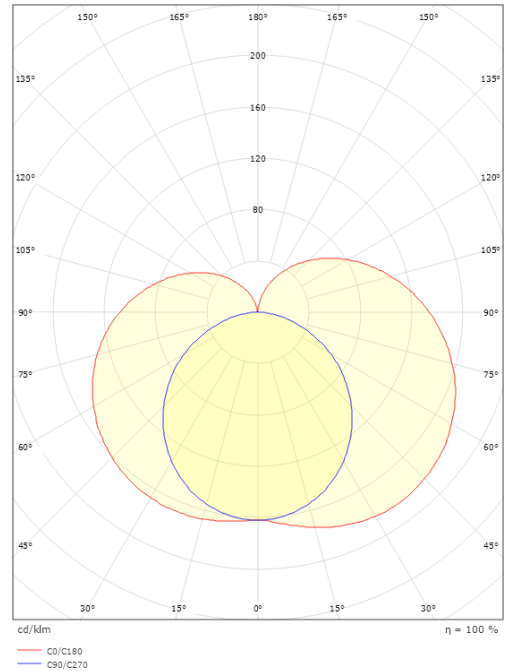

Prelude

Prelude Weiss m/ Buchse 1060lm 3000K Ra>90 Phasenabschnittsdimmung

Artikelnummer: 111346
EAN: 7021981113469

Elektrisch

System wattage: 14W
Spannung: 220-240V
Max. Leuchten pro Leitungsschutzschalter: B10: 23, B16: 37, C10: 29, C16: 46

Lichttechnik

Leuchtmittel: LED
Lichtstrom (lm): 1060lm
Lichtausbeute: 76 lm/W
Lichtfarbe: 3000K
Farbwiedergabeindex: Ra>90
MacAdams Faktor: SDCM: 3
Lebensdauer: L70/B10>50.000
Lichtverteilung: Direkt
Optik: Opal
UGR: UGR<25
Photobiologische Sicherheit: RG 0

Steuerung/Dimmen

Typ: Phasenabschnittsdimmung

Schutzklasse

Schutzklasse: Klasse I
IK Klasse: IK05
IP Klasse: IP44 (horizontal montiert) / IP20 (vertikal montiert)

Richtlinien

Lichtquelle mit Energieeffizienzklasse: D
Breeam: Erfüllt HEA 01 für flickerfreie Beleuchtung
BVB: Ja

Materialien und Ausführung

Gehäuse: Aluminium
Farbe: Weiß-matt (RAL 9003)
Werkstoff der Abdeckung: Acryl (PMMA)

Montage/Anschluss

Montage: Anbau, Innen
Anschluss: Anschlussklemme

Größe

Länge (mm) L: 560
Breite (mm) W: 70
Höhe (mm) H: 80
Tiefe (T): 80
Gewicht (kg) brutto/netto: 1.031 / 0.81

Verpackung

Verpackungsmaße (mm): 570 x 90 x 80

7 0 2 1 9 8 1 1 1 3 4 6 9