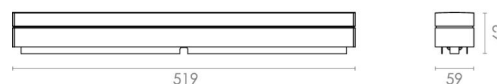

Materialien und Ausführung

Gehäuse: Aluminium
Farbe: Schwarz (RAL 9004)
Werkstoff der Abdeckung: Acryl (PMMA)

Montage/Anschluss

Montage: Anbau, Innen
Anschluss: Anschlussklemme

Größe

Breite (mm) W: 519
Höhe (mm) H: 59
Tiefe (T): 62
Gewicht (kg) brutto/netto: 0.898 / 0.799

Verpackung

Verpackungsmaße (mm): 528 x 65 x 65

7 0 2 1 9 8 1 1 1 3 9 0 2