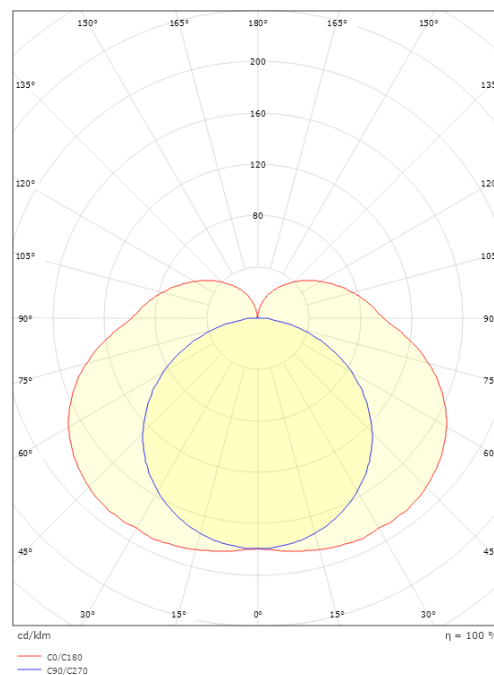

Prelude Square

Prelude Square Schwarz 1500lm 3000K Ra>90 Phasenabschnittsdimmung

Artikelnummer: 111390
EAN: 7021981113902

Elektrisch

System wattage: 16W
Spannung: 220-240V
Frequenz (Hz): 50/60Hz

Lichttechnik

Leuchtmittel: LED
Lichtstrom (lm): 1500lm
Lichtausbeute: 94 lm/W
Lichtfarbe: 3000K
Farbwiedergabeindex: Ra>90
MacAdams Faktor: SDCM: 3
Lebensdauer: L90/B10>50.000
Lebensdauer: L80/B10>60.000
Lichtverteilung: Direkt
Optik: Acryl Abschirmung

Steuerung/Dimmen

Typ: Phasenabschnittsdimmung

Schutzklasse

Schutzklasse: Klasse II
IK Klasse: IK05
IP Klasse: IP44 (horizontal montiert) / IP20 (vertikal montiert)

Richtlinien

Lichtquelle mit Energieeffizienzklasse: C
Breeam: Erfüllt HEA 01 für flickerfreie Beleuchtung

Materialien und Ausführung

Gehäuse: Aluminium
Farbe: Schwarz (RAL 9004)
Werkstoff der Abdeckung: Acryl (PMMA)

Montage/Anschluss

Montage: Anbau, Innen
Anschluss: Anschlussklemme

Größe

Breite (mm) W: 519
Höhe (mm) H: 59
Tiefe (T): 62
Gewicht (kg) brutto/netto: 0.898 / 0.799

Verpackung

Verpackungsmaße (mm): 528 x 65 x 65

7 0 2 1 9 8 1 1 1 3 9 0 2