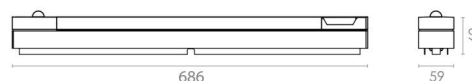

Montage/Anschluss

Montage: Anbau, Innen
Anschluss: Anschlussklemme

Größe

Breite (mm) W: 686
Höhe (mm) H: 59
Tiefe (T): 62
Gewicht (kg) brutto/netto: 1.402 / 1.256

Verpackung

Verpackungsmaße (mm): 695 x 77 x 65