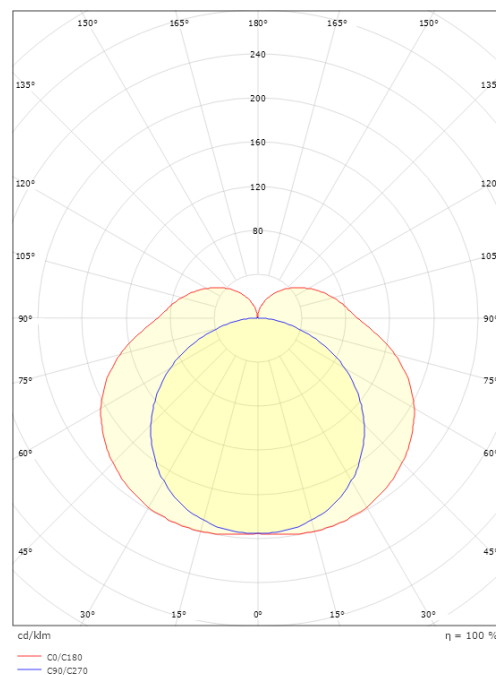

Lichttechnik

Leuchtmittel: LED
Lichtstrom (lm): 1540lm
Lichtausbeute: 96 lm/W
Lichtfarbe: 4000K
Farbwiedergabeindex: Ra>90
MacAdams Faktor: SDCM: 3
Lebensdauer: L90/B10>50.000
Lebensdauer: L80/B10>60.000
Lichtverteilung: Direkt
Optik: Acryl Abschirmung

Montage/Anschluss

Montage: Anbau, Innen
Anschluss: Anschlussklemme

Größe

Breite (mm) W: 686
Höhe (mm) H: 59
Tiefe (T): 62
Gewicht (kg) brutto/netto: 1.402 / 1.256

Verpackung

Verpackungsmaße (mm): 695 x 77 x 65

7 0 2 1 9 8 1 1 1 3 8 7 2