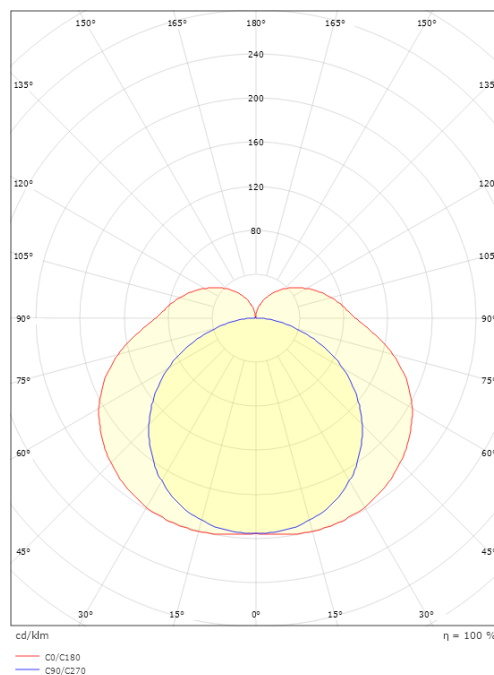

Lichttechnik

Leuchtmittel: LED
Lichtstrom (lm): 1540lm
Lichtausbeute: 96 lm/W
Lichtfarbe: 4000K
Farbwiedergabeindex: Ra>90
MacAdams Faktor: SDCM: 3
Lebensdauer: L90/B10>50.000
Lebensdauer: L80/B10>60.000
Lichtverteilung: Direkt
Optik: Acryl Abschirmung

Montage/Anschluss

Montage: Anbau, Innen
Anschluss: Anschlussklemme

Größe

Breite (mm) W: 686
Höhe (mm) H: 59
Tiefe (T): 62
Gewicht (kg) brutto/netto: 1.402 / 1.256

Verpackung

Verpackungsmaße (mm): 695 x 77 x 65

7 0 2 1 9 8 1 1 1 3 8 7 2