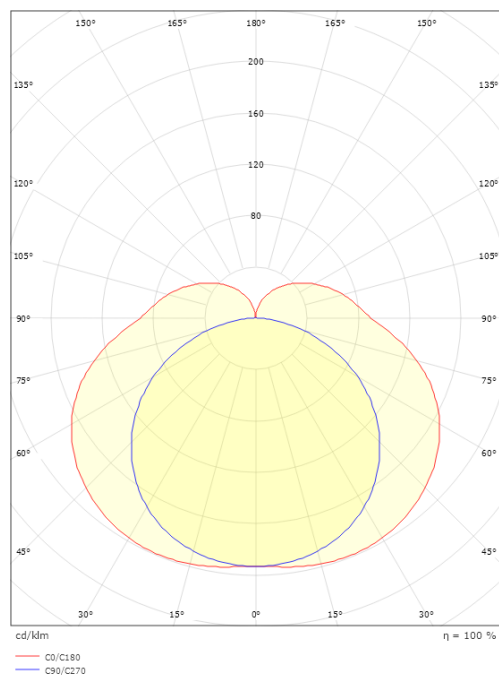

Prelude Square

Prelude Square Weiss m/ Buchse 1700lm 4000K Ra>90 PIR Sensor

Artikelnummer: 111387
EAN: 7021981113872

Elektrisch

System wattage: 13W
Spannung: 220-240V
Max. Leuchten pro Leitungsschutzschalter: B10: 19, B16: 30, C10: 31, C16: 51

Lichttechnik

Leuchtmittel: LED
Lichtstrom (lm): 1700lm
Lichtausbeute: 131 lm/W
Lichtfarbe: 4000K
Farbwiedergabeindex: Ra>90
MacAdams Faktor: SDCM: 3
Lebensdauer: L80/B10>100.000
Lichtverteilung: Direkt
Optik: Acryl Abschirmung

Steuerung/Dimmen

Typ: PIR Sensor

Schutzklasse

Schutzklasse: Klasse I
IK Klasse: IK05
IP Klasse: IP44 (horizontal montiert) / IP20 (vertikal montiert)

Richtlinien

Lichtquelle mit Energieeffizienzklasse: D
Breeam: Erfüllt HEA 01 für flickerfreie Beleuchtung

Materialien und Ausführung

Gehäuse: Aluminium
Farbe: Weiss (RAL 9003)
Werkstoff der Abdeckung: Acryl (PMMA)

Montage/Anschluss

Montage: Anbau, Innen
Anschluss: Anschlussklemme

Größe

Breite (mm) W: 686
Höhe (mm) H: 59
Tiefe (T): 62
Gewicht (kg) brutto/netto: 1.402 / 1.256

Verpackung

Verpackungsmaße (mm): 695 x 77 x 65

7 0 2 1 9 8 1 1 1 3 8 7 2