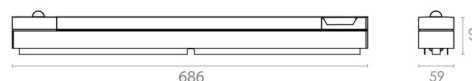

Materialien und Ausführung

Gehäuse: Aluminium
Farbe: Weiss (RAL 9003)
Werkstoff der Abdeckung: Acryl (PMMA)

Montage/Anschluss

Montage: Anbau, Innen
Anschluss: Anschlussklemme

Größe

Breite (mm) W: 686
Höhe (mm) H: 59
Tiefe (T): 62
Gewicht (kg) brutto/netto: 1.402 / 1.256

Verpackung

Verpackungsmaße (mm): 695 x 77 x 65

7 0 2 1 9 8 1 1 1 3 8 7 2