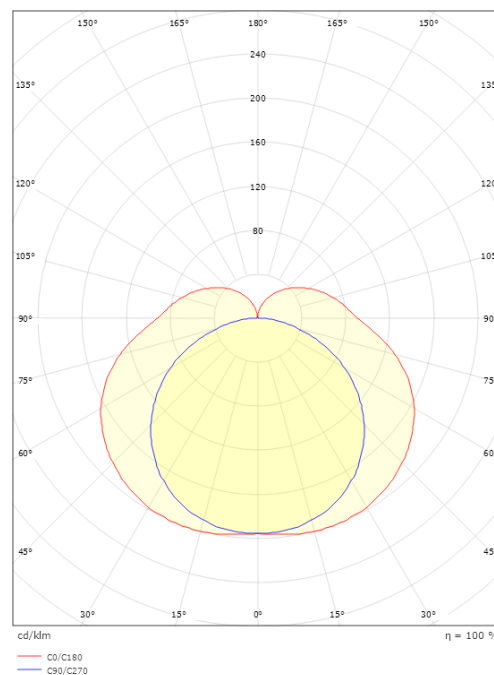

Prelude Square

Prelude Square Weiss 1540lm 4000K Ra>90 PIR Sensor

Artikelnummer: 111386
EAN: 7021981113865

Elektrisch

System wattage: 16W
Spannung: 220-240V
Frequenz (Hz): 50/60Hz
Max. Leuchten pro Leitungsschutzschalter: B10: 19, B16: 30, C10: 31, C16: 51

Lichttechnik

Leuchtmittel: LED
Lichtstrom (lm): 1540lm
Lichtausbeute: 96 lm/W
Lichtfarbe: 4000K
Farbwiedergabeindex: Ra>90
MacAdams Faktor: SDCM: 3
Lebensdauer: L90/B10>50.000
Lebensdauer: L80/B10>60.000
Lichtverteilung: Direkt
Optik: Acryl Abschirmung

Steuerung/Dimmen

Typ: PIR Sensor

Schutzklasse

Schutzklasse: Klasse II

Richtlinien

Lichtquelle mit Energieeffizienzklasse: D
Breeam: Erfüllt HEA 01 für flickerfreie Beleuchtung

Materialien und Ausführung

Gehäuse: Aluminium
Farbe: Weiss (RAL 9003)
Werkstoff der Abdeckung: Acryl (PMMA)

Montage/Anschluss

Montage: Anbau, Innen
Anschluss: Anschlussklemme

Größe

Breite (mm) W: 615
Höhe (mm) H: 59
Tiefe (T): 62
Gewicht (kg) brutto/netto: 1.21 / 1.068

Verpackung

Verpackungsmaße (mm): 625 x 77 x 65

7 021981113865