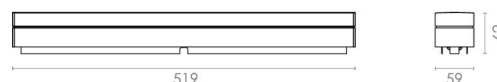

7 021981113865