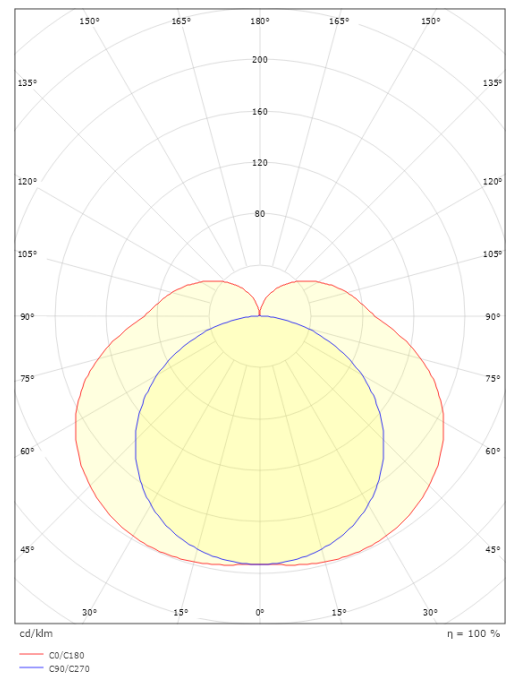

Prelude Square

Prelude Square Weiss 1700lm 4000K Ra>90 PIR Sensor

Artikelnummer: 111386
EAN: 7021981113865

Elektrisch

System wattage: 13W
Spannung: 220-240V
Frequenz (Hz): 50/60Hz
Max. Leuchten pro Leitungsschutzschalter: B10: 19, B16: 30, C10: 31, C16: 51

Lichttechnik

Leuchtmittel: LED
Lichtstrom (lm): 1700lm
Lichtausbeute: 131 lm/W
Lichtfarbe: 4000K
Farbwiedergabeindex: Ra>90
MacAdams Faktor: SDCM: 3
Lebensdauer: L80/B10>100.000
Lichtverteilung: Direkt
Optik: Acryl Abschirmung

Steuerung/Dimmen

Typ: PIR Sensor

Schutzklasse

Schutzklasse: Klasse II
IK Klasse: IK05
IP Klasse: IP44 (horizontal montiert) / IP20 (vertikal montiert)

Richtlinien

Lichtquelle mit Energieeffizienzklasse: D
Breeam: Erfüllt HEA 01 für flickerfreie Beleuchtung

Materialien und Ausführung

Gehäuse: Aluminium
Farbe: Weiss (RAL 9003)
Werkstoff der Abdeckung: Acryl (PMMA)

Montage/Anschluss

Montage: Anbau, Innen
Anschluss: Anschlussklemme

Größe

Breite (mm) W: 615
Höhe (mm) H: 59
Tiefe (T): 62
Gewicht (kg) brutto/netto: 1.21 / 1.068

Verpackung

Verpackungsmaße (mm): 625 x 77 x 65

7 0 2 1 9 8 1 1 1 3 8 6 5