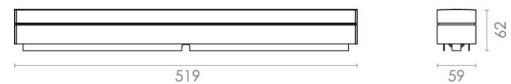

Verpackung

Verpackungsmaße (mm): 625 x 77 x 65