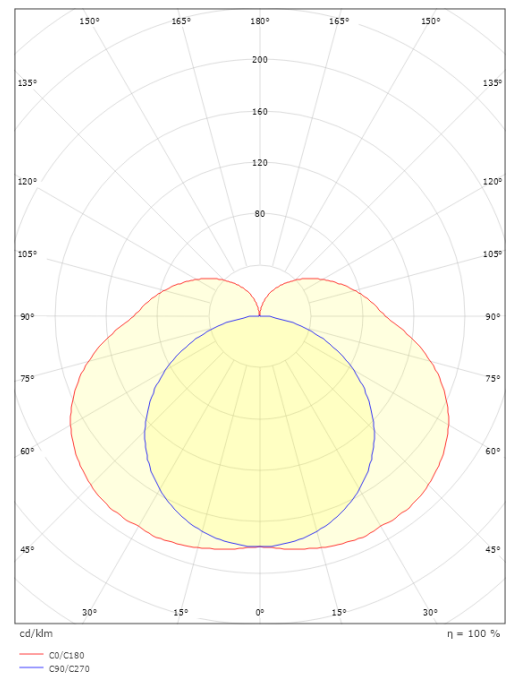

Prelude Square

Prelude Square Schwarz m/ Buchse 1460lm 2700K Ra>90

Phasenabschnittsdimmung

Artikelnummer: 111384
EAN: 7021981113841

Elektrisch

System wattage: 13W
Spannung: 220-240V
Frequenz (Hz): 50/60Hz
Max. Leuchten pro Leitungsschutzschalter: B10: 19, B16: 30, C10: 31, C16: 51

Lichttechnik

Leuchtmittel: LED
Lichtstrom (lm): 1460lm
Lichtausbeute: 112 lm/W
Lichtfarbe: 2700K
Farbwiedergabeindex: Ra>90
MacAdams Faktor: SDCM: 3
Lebensdauer: L80/B10>100.000
Lichtverteilung: Direkt
Optik: Acryl Abschirmung

Steuerung/Dimmen

Typ: Phasenabschnittsdimmung

Schutzklasse

Schutzklasse: Klasse I
IK Klasse: IK05
IP Klasse: IP44 (horizontal montiert) / IP40 (vertikal montiert)

Richtlinien

Lichtquelle mit Energieeffizienzklasse: E
Breeam: Erfüllt HEA 01 für flickerfreie Beleuchtung

Materialien und Ausführung

Gehäuse: Aluminium
Farbe: Schwarz (RAL 9004)
Werkstoff der Abdeckung: Acryl (PMMA)

Montage/Anschluss

Montage: Anbau, Innen
Anschluss: Anschlussklemme

Größe

Breite (mm) W: 590
Höhe (mm) H: 59
Tiefe (T): 62
Gewicht (kg) brutto/netto: 1.085 / 0.969

Verpackung

Verpackungsmaße (mm): 596 x 65 x 65

7 0 2 1 9 8 1 1 1 3 8 4 1