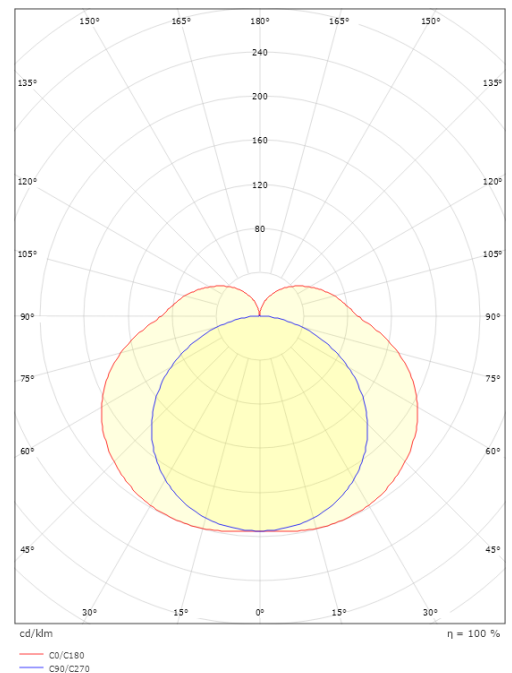

Prelude Square

Prelude Square Schwarz m/ Buchse 1460lm 2700K Ra>90

Phasenabschnittsdimmung

Artikelnummer: 111384
EAN: 7021981113841

Elektrisch

System wattage: 13W
Spannung: 220-240V
Frequenz (Hz): 50/60Hz
Max. Leuchten pro Leitungsschutzschalter: B10: 19, B16: 30, C10: 31, C16: 51

Lichttechnik

Leuchtmittel: LED
Lichtstrom (lm): 1460lm
Lichtausbeute: 112 lm/W
Lichtfarbe: 2700K
Farbwiedergabeindex: Ra>90
MacAdams Faktor: SDCM: 3
Lebensdauer: L80/B10>100.000
Lichtverteilung: Direkt
Optik: Acryl Abschirmung

Steuerung/Dimmen

Typ: Phasenabschnittsdimmung

Schutzklasse

Schutzklasse: Klasse I
IK Klasse: IK05
IP Klasse: IP44 (horizontal montiert) / IP40 (vertikal montiert)

Richtlinien

Lichtquelle mit Energieeffizienzklasse: D
Breeam: Erfüllt HEA 01 für flickerfreie Beleuchtung

Materialien und Ausführung

Gehäuse: Aluminium
Farbe: Schwarz (RAL 9004)
Werkstoff der Abdeckung: Acryl (PMMA)

Montage/Anschluss

Montage: Anbau, Innen
Anschluss: Anschlussklemme

Größe

Breite (mm) W: 590
Höhe (mm) H: 59
Tiefe (T): 62
Gewicht (kg) brutto/netto: 1.085 / 0.969

Verpackung

Verpackungsmaße (mm): 596 x 65 x 65

7 0 2 1 9 8 1 1 1 3 8 4 1