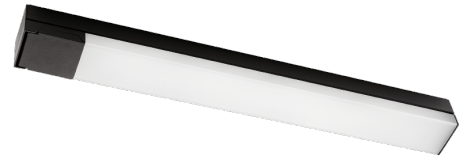

Prelude Square

Prelude Square Schwarz m/ Buchse 1460lm 2700K Ra>90

Phasenabschnittsdimmung

Artikelnummer: 111384
EAN: 7021981113841

Elektrisch

System wattage: 13W
Spannung: 220-240V
Frequenz (Hz): 50/60Hz
Max. Leuchten pro Leitungsschutzschalter: B10: 19, B16: 30, C10: 31, C16: 51

Lichttechnik

Leuchtmittel: LED
Lichtstrom (lm): 1460lm
Lichtausbeute: 112 lm/W
Lichtfarbe: 2700K
Farbwiedergabeindex: Ra>90
MacAdams Faktor: SDCM: 3
Lebensdauer: L80/B10>100.000
Lichtverteilung: Direkt
Optik: Acryl Abschirmung

Steuerung/Dimmen

Typ: Phasenabschnittsdimmung

Schutzklasse

Schutzklasse: Klasse I
IK Klasse: IK05
IP Klasse: IP44 (horizontal montiert) / IP40 (vertikal montiert)

Richtlinien

Lichtquelle mit Energieeffizienzklasse: D
Breeam: Erfüllt HEA 01 für flickerfreie Beleuchtung

Materialien und Ausführung

Gehäuse: Aluminium
Farbe: Schwarz (RAL 9004)
Werkstoff der Abdeckung: Acryl (PMMA)

Montage/Anschluss

Montage: Anbau, Innen
Anschluss: Anschlussklemme

Größe

Breite (mm) W: 590
Höhe (mm) H: 59
Tiefe (T): 62
Gewicht (kg) brutto/netto: 1.085 / 0.969

Verpackung

Verpackungsmaße (mm): 596 x 65 x 65

7 0 2 1 9 8 1 1 1 3 8 4 1