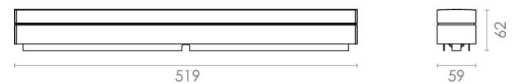

Gehäuse: Aluminium
Farbe: Weiss (RAL 9003)
Werkstoff der Abdeckung: Acryl (PMMA)

Montage/Anschluss

Montage: Anbau, Innen
Anschluss: Anschlussklemme

Größe

Breite (mm) W: 519
Höhe (mm) H: 59
Tiefe (T): 62
Gewicht (kg) brutto/netto: 0.898 / 0.799

Verpackung

Verpackungsmaße (mm): 528 x 65 x 65

7 0 2 1 9 8 1 1 1 3 8 0 3