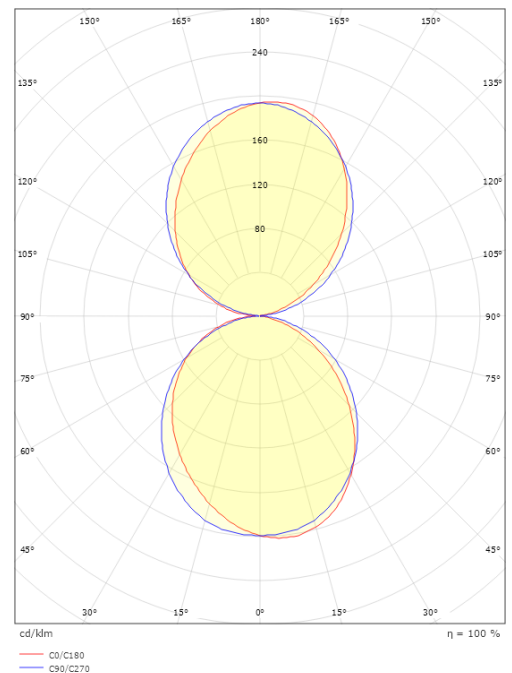

Prelude Square

Prelude Square Weiss 1540lm 4000K Ra>90 Phasenabschnittsdimmung

Artikelnummer: 111380
EAN: 7021981113803

Elektrisch

System wattage: 16W
Spannung: 220-240V
Frequenz (Hz): 50/60Hz
Max. Leuchten pro Leitungsschutzschalter: B10: 43, B16: 69, C10: 43, C16: 69

Lichttechnik

Leuchtmittel: LED
Lichtstrom (lm): 1540lm
Lichtausbeute: 96 lm/W
Lichtfarbe: 4000K
Farbwiedergabeindex: Ra>90
MacAdams Faktor: SDCM: 3
Lebensdauer: L90/B10>50.000
Lebensdauer: L80/B10>60.000
Lichtverteilung: Direkt
Optik: Acryl Abschirmung

Steuerung/Dimmen

Typ: Phasenabschnittsdimmung

Schutzklasse

Schutzklasse: Klasse II

Richtlinien

Lichtquelle mit Energieeffizienzklasse: D
Breeam: Erfüllt HEA 01 für flickerfreie Beleuchtung
BVB: Ja

Materialien und Ausführung

Gehäuse: Aluminium
Farbe: Weiss (RAL 9003)
Werkstoff der Abdeckung: Acryl (PMMA)

Montage/Anschluss

Montage: Anbau, Innen
Anschluss: Anschlussklemme

Größe

Breite (mm) W: 519
Höhe (mm) H: 59
Tiefe (T): 62
Gewicht (kg) brutto/netto: 0.898 / 0.799

Verpackung

Verpackungsmaße (mm): 528 x 65 x 65

7 0 2 1 9 8 1 1 1 3 8 0 3