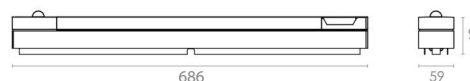

Montage/Anschluss

Montage: Anbau, Innen
Anschluss: Anschlussklemme

Größe

Breite (mm) W: 686
Höhe (mm) H: 59
Tiefe (T): 62
Gewicht (kg) brutto/netto: 1.402 / 1.256

Verpackung

Verpackungsmaße (mm): 695 x 77 x 65