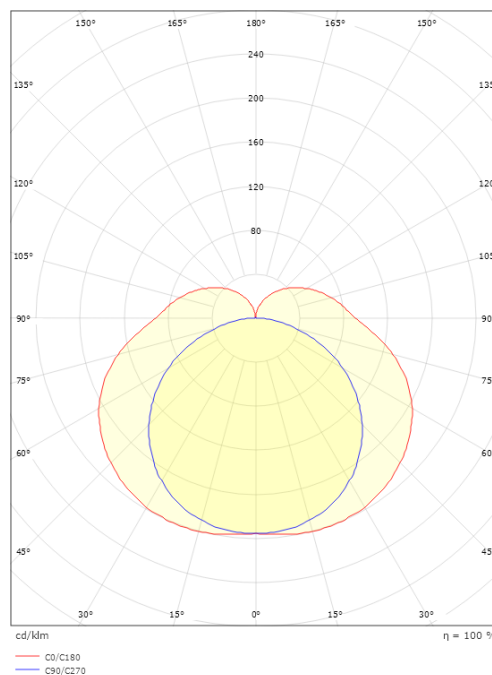

Lichttechnik

Leuchtmittel: LED
Lichtstrom (lm): 1490lm
Lichtausbeute: 93 lm/W
Lichtfarbe: 3000K
Farbwiedergabeindex: Ra>90
MacAdams Faktor: SDCM: 3
Lebensdauer: L90/B10>50.000
Lebensdauer: L80/B10>60.000
Lichtverteilung: Direkt
Optik: Acryl Abschirmung

Montage/Anschluss

Montage: Anbau, Innen
Anschluss: Anschlussklemme

Größe

Breite (mm) W: 686
Höhe (mm) H: 59
Tiefe (T): 62
Gewicht (kg) brutto/netto: 1.402 / 1.256

Verpackung

Verpackungsmaße (mm): 695 x 77 x 65

7 0 2 1 9 8 1 1 1 3 7 9 7