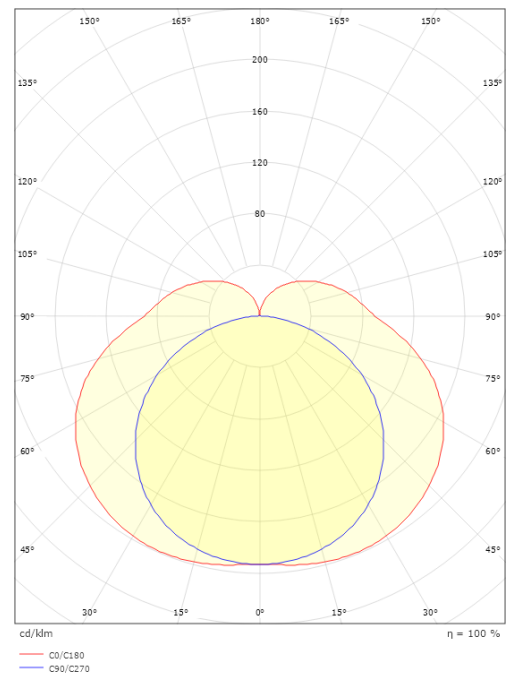

Prelude Square

Prelude Square Weiss m/ Buchse 1530lm 2700K Ra>90 PIR Sensor

Artikelnummer: 111378
EAN: 7021981113780

Elektrisch

System wattage: 13W
Spannung: 220-240V
Frequenz (Hz): 50/60Hz
Max. Leuchten pro Leitungsschutzschalter: B10: 19, B16: 30, C10: 31, C16: 51

Lichttechnik

Leuchtmittel: LED
Lichtstrom (lm): 1530lm
Lichtausbeute: 118 lm/W
Lichtfarbe: 2700K
Farbwiedergabeindex: Ra>90
MacAdams Faktor: SDCM: 3
Lebensdauer: L80/B10>100.000
Lichtverteilung: Direkt
Optik: Acryl Abschirmung

Steuerung/Dimmen

Typ: PIR Sensor

Schutzklasse

Schutzklasse: Klasse I
IK Klasse: IK05
IP Klasse: IP44 (horizontal montiert) / IP20 (vertikal montiert)

Richtlinien

Lichtquelle mit Energieeffizienzklasse: D
Breeam: Erfüllt HEA 01 für flickerfreie Beleuchtung

Materialien und Ausführung

Gehäuse: Aluminium
Farbe: Weiss (RAL 9003)
Werkstoff der Abdeckung: Acryl (PMMA)

Montage/Anschluss

Montage: Anbau, Innen
Anschluss: Anschlussklemme

Größe

Breite (mm) W: 686
Höhe (mm) H: 59
Tiefe (T): 62
Gewicht (kg) brutto/netto: 1.402 / 1.256

Verpackung

Verpackungsmaße (mm): 695 x 77 x 65

7 0 2 1 9 8 1 1 1 3 7 8 0