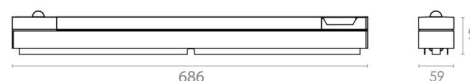

7 0 2 1 9 8 1 1 1 3 7 8 0