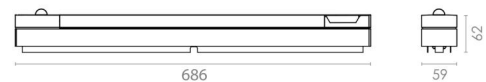

7 0 2 1 9 8 1 1 1 3 7 8 0