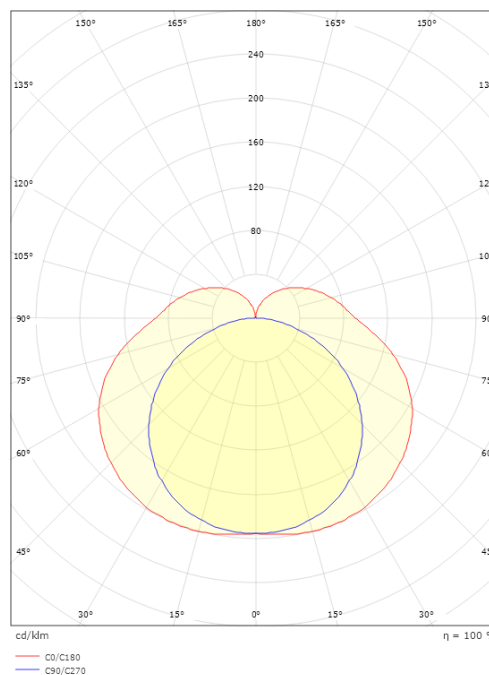

Prelude Square

Prelude Square Weiss m/ Buchse 1490lm 2700K Ra>90 PIR Sensor

Artikelnummer: 111378
EAN: 7021981113780

Elektrisch

System wattage: 16W
Spannung: 220-240V
Frequenz (Hz): 50/60Hz
Max. Leuchten pro Leitungsschutzschalter: B10: 19, B16: 30, C10: 31, C16: 51

Lichttechnik

Leuchtmittel: LED
Lichtstrom (lm): 1490lm
Lichtausbeute: 93 lm/W
Lichtfarbe: 2700K
Farbwiedergabeindex: Ra>90
MacAdams Faktor: SDCM: 3
Lebensdauer: L90/B10>50.000
Lebensdauer: L80/B10>60.000
Lichtverteilung: Direkt
Optik: Acryl Abschirmung

Steuerung/Dimmen

Typ: PIR Sensor

Schutzklasse

Schutzklasse: Klasse I

Richtlinien

Lichtquelle mit Energieeffizienzklasse: E
Breeam: Erfüllt HEA 01 für flickerfreie Beleuchtung

Materialien und Ausführung

Gehäuse: Aluminium
Farbe: Weiss (RAL 9003)
Werkstoff der Abdeckung: Acryl (PMMA)

Montage/Anschluss

Montage: Anbau, Innen
Anschluss: Anschlussklemme

Größe

Breite (mm) W: 686
Höhe (mm) H: 59
Tiefe (T): 62
Gewicht (kg) brutto/netto: 1.402 / 1.256

Verpackung

Verpackungsmaße (mm): 695 x 77 x 65

7 0 2 1 9 8 1 1 1 3 7 8 0