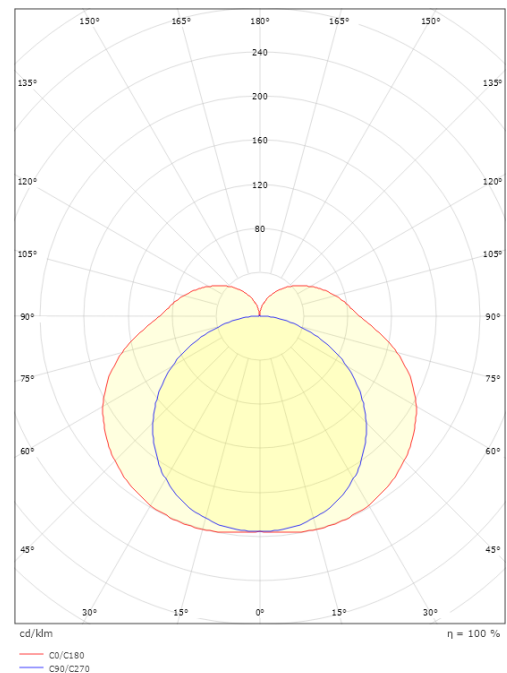

Lichttechnik

Leuchtmittel: LED
Lichtstrom (lm): 1490lm
Lichtausbeute: 93 lm/W
Lichtfarbe: 2700K
Farbwiedergabeindex: Ra>90
MacAdams Faktor: SDCM: 3
Lebensdauer: L90/B10>50.000
Lebensdauer: L80/B10>60.000
Lichtverteilung: Direkt
Optik: Acryl Abschirmung

Montage/Anschluss

Montage: Anbau, Innen
Anschluss: Anschlussklemme

Größe

Breite (mm) W: 615
Höhe (mm) H: 59
Tiefe (T): 62
Gewicht (kg) brutto/netto: 1.21 / 1.068

Verpackung

Verpackungsmaße (mm): 625 x 77 x 65

7 0 2 1 9 8 1 1 1 3 7 4 2