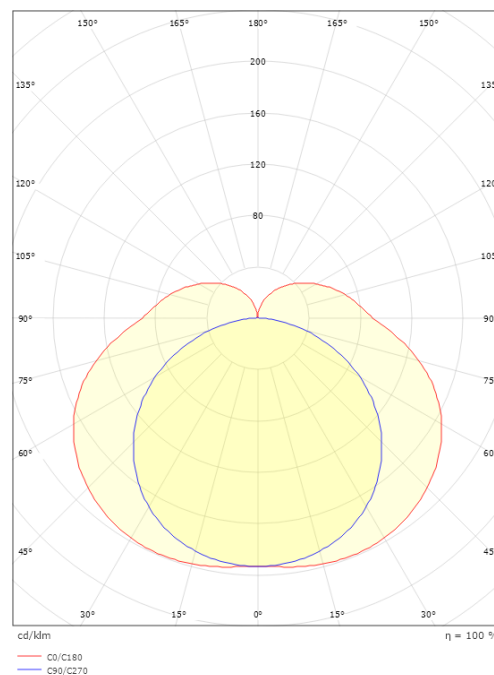

Montage/Anschluss

Montage: Anbau, Innen
Anschluss: Anschlussklemme

Größe

Breite (mm) W: 590
Höhe (mm) H: 59
Tiefe (T): 62
Gewicht (kg) brutto/netto: 1.085 / 0.969

Verpackung

Verpackungsmaße (mm): 596 x 65 x 65

7 0 2 1 9 8 1 1 1 3 7 3 5