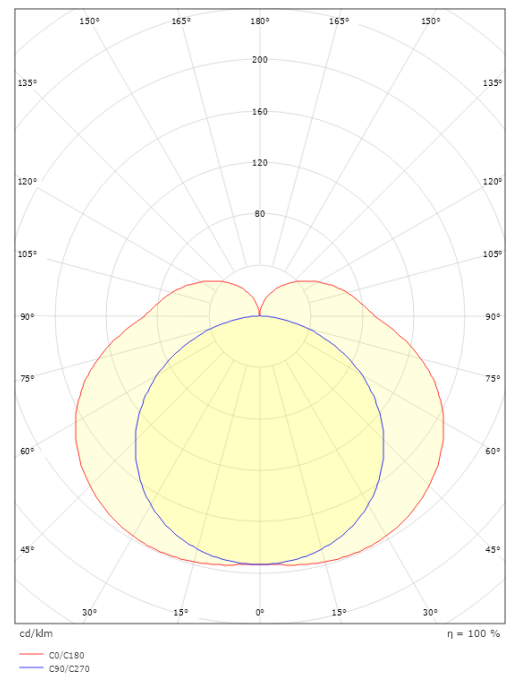

Montage/Anschluss

Montage: Anbau, Innen
Anschluss: Anschlussklemme

Größe

Breite (mm) W: 590
Höhe (mm) H: 59
Tiefe (T): 62
Gewicht (kg) brutto/netto: 1.085 / 0.969

Verpackung

Verpackungsmaße (mm): 596 x 65 x 65

7 0 2 1 9 8 1 1 1 3 7 3 5