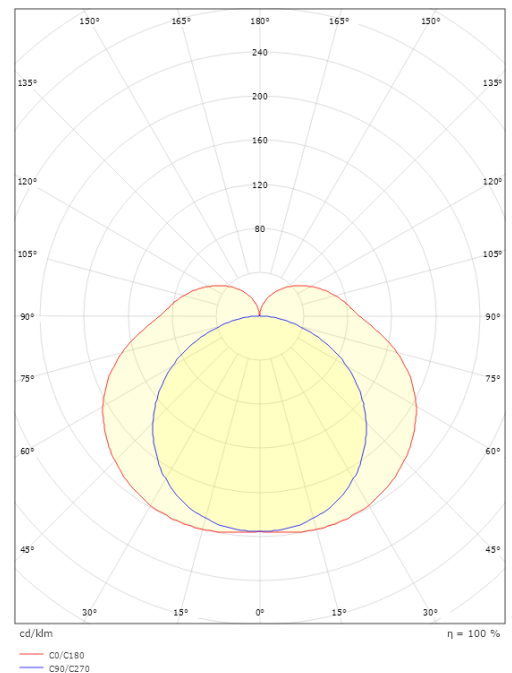

Prelude Square

Prelude Square Weiss m/ Buchse 1490lm 2700K Ra>90 Phasenabschnittsdimmung

Artikelnummer: 111372
EAN: 7021981113728

Elektrisch

System wattage: 16W
Spannung: 220-240V
Frequenz (Hz): 50/60Hz
Max. Leuchten pro Leitungsschutzschalter: B10: 19, B16: 30, C10: 31, C16: 51

Lichttechnik

Leuchtmittel: LED
Lichtstrom (lm): 1490lm
Lichtausbeute: 93 lm/W
Lichtfarbe: 2700K
Farbwiedergabeindex: Ra>90
MacAdams Faktor: SDCM: 3
Lebensdauer: L90/B10>50.000
Lebensdauer: L80/B10>60.000
Lichtverteilung: Direkt
Optik: Acryl Abschirmung

Steuerung/Dimmen

Typ: Phasenabschnittsdimmung

Schutzklasse

Schutzklasse: Klasse I

Richtlinien

Lichtquelle mit Energieeffizienzklasse: E
Breeam: Erfüllt HEA 01 für flickerfreie Beleuchtung
BVB: Ja

Materialien und Ausführung

Gehäuse: Aluminium
Farbe: Weiss (RAL 9003)
Werkstoff der Abdeckung: Acryl (PMMA)

Montage/Anschluss

Montage: Anbau, Innen
Anschluss: Anschlussklemme

Größe

Breite (mm) W: 590
Höhe (mm) H: 59
Tiefe (T): 62
Gewicht (kg) brutto/netto: 1.16 / 1.16

Verpackung

Verpackungsmaße (mm): 598 x 65 x 65

7 021981113728