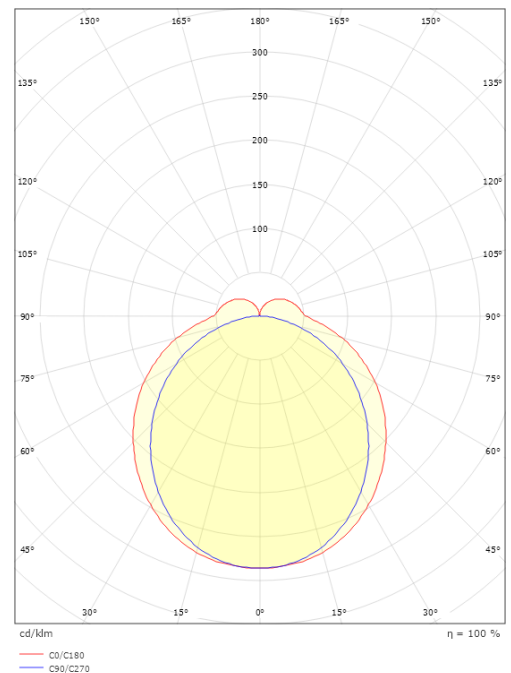

Prelude Square

Prelude Square Schwarz m/ Buchse 1370lm 2000-4000K Ra>80 Tunable White LEDDim

Artikelnummer: 111396
EAN: 7021981113964

Elektrisch

System wattage: 12W
Spannung: 220-240V
Frequenz (Hz): 50/60Hz
Max. Leuchten pro Leitungsschutzschalter: B10: 74, B16: 118, C10: 74, C16: 118

Lichttechnik

Leuchtmittel: LED
Lichtstrom (lm): 1370lm
Lichtausbeute: 114 lm/W
Lichtfarbe: 2000-4000K
Farbwiedergabeindex: Ra>80
MacAdams Faktor: SDCM: 3
Lebensdauer: L80/B50>100.000
Lichtverteilung: Direkt
Optik: Acryl Abschirmung

Steuerung/Dimmen

Typ: Tunable White LEDDim

Schutzklasse

Schutzklasse: Klasse I

Richtlinien

Lichtquelle mit Energieeffizienzklasse: C
Breeam: Erfüllt HEA 01 für flickerfreie Beleuchtung

Materialien und Ausführung

Gehäuse: Aluminium
Farbe: Schwarz (RAL 9004)
Werkstoff der Abdeckung: Acryl (PMMA)

Montage/Anschluss

Montage: Anbau, Innen
Anschluss: Anschlussklemme

Größe

Breite (mm) W: 590
Höhe (mm) H: 59
Tiefe (T): 62
Gewicht (kg) brutto/netto: 1.16 / 1.16

Verpackung

Verpackungsmaße (mm): 598 x 65 x 65

7 021981113964