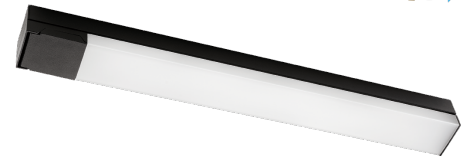

Prelude Square

Prelude Square Schwarz m/ Buchse 1370lm 2000-4000K Ra>80 Tunable White LEDDim

Artikelnummer: 111396
EAN: 7021981113964

Elektrisch

System wattage: 12W
Spannung: 220-240V
Frequenz (Hz): 50/60Hz
Max. Leuchten pro Leitungsschutzschalter: B10: 74, B16: 118, C10: 74, C16: 118

Lichttechnik

Leuchtmittel: LED
Lichtstrom (lm): 1370lm
Lichtausbeute: 114 lm/W
Lichtfarbe: 2000-4000K
Farbwiedergabeindex: Ra>80
MacAdams Faktor: SDCM: 3
Lebensdauer: L80/B50>100.000
Lichtverteilung: Direkt
Optik: Acryl Abschirmung
Photobiologische Sicherheit: RG 0

Steuerung/Dimmen

Typ: Tunable White LEDDim

Schutzklasse

Schutzklasse: Klasse I
IK Klasse: IK05
IP Klasse: IP44 (horizontal montiert) / IP40 (vertikal montiert)

Richtlinien

Lichtquelle mit Energieeffizienzklasse: C
Breeam: Erfüllt HEA 01 für flickerfreie Beleuchtung

Materialien und Ausführung

Gehäuse: Aluminium
Farbe: Schwarz (RAL 9004)
Werkstoff der Abdeckung: Acryl (PMMA)

Montage/Anschluss

Montage: Anbau, Innen
Anschluss: Anschlussklemme

Größe

Breite (mm) W: 590
Höhe (mm) H: 59
Tiefe (T): 62
Gewicht (kg) brutto/netto: 1.16 / 1.16

Verpackung

Verpackungsmaße (mm): 598 x 65 x 65

7 0 2 1 9 8 1 1 1 3 9 6 4