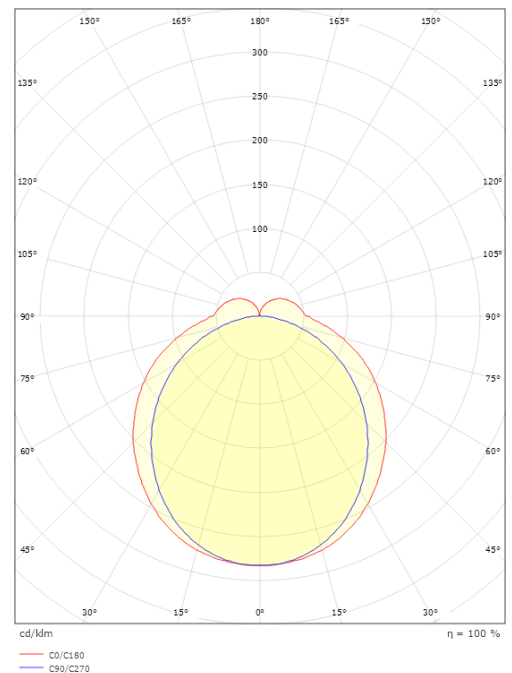

Prelude Square

Prelude Square Schwarz m/ Buchse 1370lm 2000-4000K Ra>80 Tunable White LEDDim

Artikelnummer: 111396
EAN: 7021981113964

Elektrisch

System wattage: 12W
Spannung: 220-240V
Frequenz (Hz): 50/60Hz
Max. Leuchten pro Leitungsschutzschalter: B10: 74, B16: 118, C10: 74, C16: 118

Lichttechnik

Leuchtmittel: LED
Lichtstrom (lm): 1370lm
Lichtausbeute: 114 lm/W
Lichtfarbe: 2000-4000K
Farbwiedergabeindex: Ra>80
MacAdams Faktor: SDCM: 3
Lebensdauer: L80/B50>100.000
Lichtverteilung: Direkt
Optik: Acryl Abschirmung
Photobiologische Sicherheit: RG 0

Steuerung/Dimmen

Typ: Tunable White LEDDim

Schutzklasse

Schutzklasse: Klasse I
IK Klasse: IK05
IP Klasse: IP44 (horizontal montiert) / IP40 (vertikal montiert)

Richtlinien

Lichtquelle mit Energieeffizienzklasse: C
Breeam: Erfüllt HEA 01 für flickerfreie Beleuchtung

Materialien und Ausführung

Gehäuse: Aluminium
Farbe: Schwarz (RAL 9004)
Werkstoff der Abdeckung: Acryl (PMMA)

Montage/Anschluss

Montage: Anbau, Innen
Anschluss: Anschlussklemme

Größe

Breite (mm) W: 590
Höhe (mm) H: 59
Tiefe (T): 62
Gewicht (kg) brutto/netto: 1.16 / 1.16

Verpackung

Verpackungsmaße (mm): 598 x 65 x 65

7 021981113964