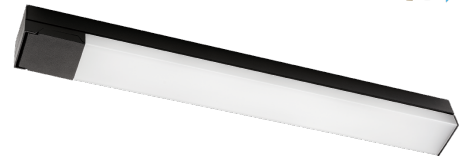

Prelude Square

Prelude Square Schwarz m/ Buchse 1370lm 2000-4000K Ra>80 Tunable White LEDDim

Artikelnummer: 111396
EAN: 7021981113964

Elektrisch

System wattage: 12W
Spannung: 220-240V
Frequenz (Hz): 50/60Hz
Max. Leuchten pro Leitungsschutzschalter: B10: 74, B16: 118, C10: 74, C16: 118

Lichttechnik

Leuchtmittel: LED
Lichtstrom (lm): 1370lm
Lichtausbeute: 114 lm/W
Lichtfarbe: 2000-4000K
Farbwiedergabeindex: Ra>80
MacAdams Faktor: SDCM: 3
Lebensdauer: L80/B50>100.000
Lichtverteilung: Direkt
Optik: Acryl Abschirmung
Photobiologische Sicherheit: RG 0

Steuerung/Dimmen

Typ: Tunable White LEDDim

Schutzklasse

Schutzklasse: Klasse I
IK Klasse: IK05
IP Klasse: IP44 (horizontal montiert) / IP40 (vertikal montiert)

Richtlinien

Lichtquelle mit Energieeffizienzklasse: C
Breeam: Erfüllt HEA 01 für flickerfreie Beleuchtung

Materialien und Ausführung

Gehäuse: Aluminium
Farbe: Schwarz (RAL 9004)
Werkstoff der Abdeckung: Acryl (PMMA)

Montage/Anschluss

Montage: Anbau, Innen
Anschluss: Anschlussklemme

Größe

Breite (mm) W: 590
Höhe (mm) H: 59
Tiefe (T): 62
Gewicht (kg) brutto/netto: 1.16 / 1.16

Verpackung

Verpackungsmaße (mm): 598 x 65 x 65

7 021981113964