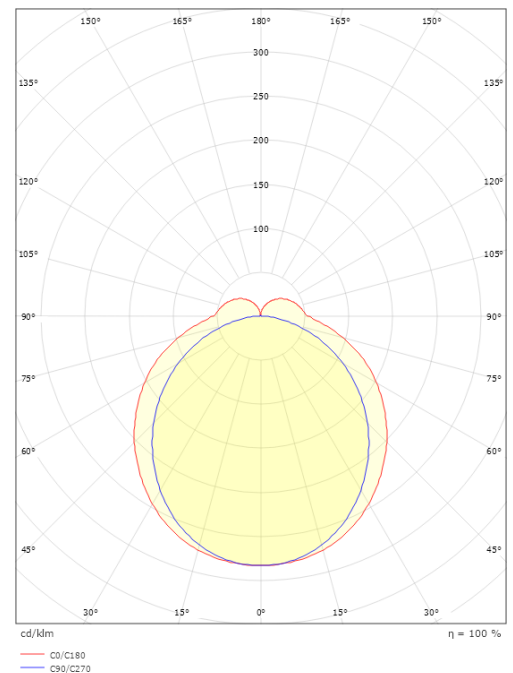

Prelude Square

Prelude Square Schwarz m/ Buchse 1370lm 2000-4000K Ra>80 Tunable White LEDDim

Artikelnummer: 111396
EAN: 7021981113964

Elektrisch

System wattage: 12W
Spannung: 220-240V
Frequenz (Hz): 50/60Hz
Max. Leuchten pro Leitungsschutzschalter: B10: 74, B16: 118, C10: 74, C16: 118

Lichttechnik

Leuchtmittel: LED
Lichtstrom (lm): 1370lm
Lichtausbeute: 114 lm/W
Lichtfarbe: 2000-4000K
Farbwiedergabeindex: Ra>80
MacAdams Faktor: SDCM: 3
Lebensdauer: L80/B50>100.000
Lichtverteilung: Direkt
Optik: Acryl Abschirmung
Photobiologische Sicherheit: RG 0

Steuerung/Dimmen

Typ: Tunable White LEDDim

Schutzklasse

Schutzklasse: Klasse I
IK Klasse: IK05
IP Klasse: IP44 (horizontal montiert) / IP40 (vertikal montiert)

Richtlinien

Lichtquelle mit Energieeffizienzklasse: C
Breeam: Erfüllt HEA 01 für flickerfreie Beleuchtung

Materialien und Ausführung

Gehäuse: Aluminium
Farbe: Schwarz (RAL 9004)
Werkstoff der Abdeckung: Acryl (PMMA)

Montage/Anschluss

Montage: Anbau, Innen
Anschluss: Anschlussklemme

Größe

Breite (mm) W: 590
Höhe (mm) H: 59
Tiefe (T): 62
Gewicht (kg) brutto/netto: 1.16 / 1.16

Verpackung

Verpackungsmaße (mm): 598 x 65 x 65

7 0 2 1 9 8 1 1 1 3 9 6 4