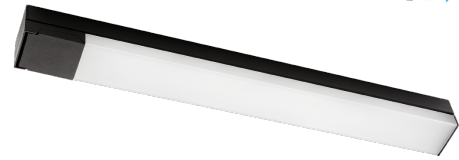

Prelude Square

Prelude Square Schwarz m/ Buchse 1370lm 2000-4000K Ra>80 Tunable White LEDDim

Artikelnummer: 111396
EAN: 7021981113964

Elektrisch

System wattage: 12W
Spannung: 220-240V
Frequenz (Hz): 50/60Hz
Max. Leuchten pro Leitungsschutzschalter: B10: 74, B16: 118, C10: 74, C16: 118

Lichttechnik

Leuchtmittel: LED
Lichtstrom (lm): 1370lm
Lichtausbeute: 114 lm/W
Lichtfarbe: 2000-4000K
Farbwiedergabeindex: Ra>80
MacAdams Faktor: SDCM: 3
Lebensdauer: L80/B50>100.000
Lichtverteilung: Direkt
Optik: Acryl Abschirmung

Steuerung/Dimmen

Typ: Tunable White LEDDim

Schutzklasse

Schutzklasse: Klasse I

Richtlinien

Lichtquelle mit Energieeffizienzklasse: C
Breeam: Erfüllt HEA 01 für flickerfreie Beleuchtung

Materialien und Ausführung

Gehäuse: Aluminium
Farbe: Schwarz (RAL 9004)
Werkstoff der Abdeckung: Acryl (PMMA)

Montage/Anschluss

Montage: Anbau, Innen
Anschluss: Anschlussklemme

Größe

Breite (mm) W: 590
Höhe (mm) H: 59
Tiefe (T): 62
Gewicht (kg) brutto/netto: 1.16 / 1.16

Verpackung

Verpackungsmaße (mm): 598 x 65 x 65

7 021981113964