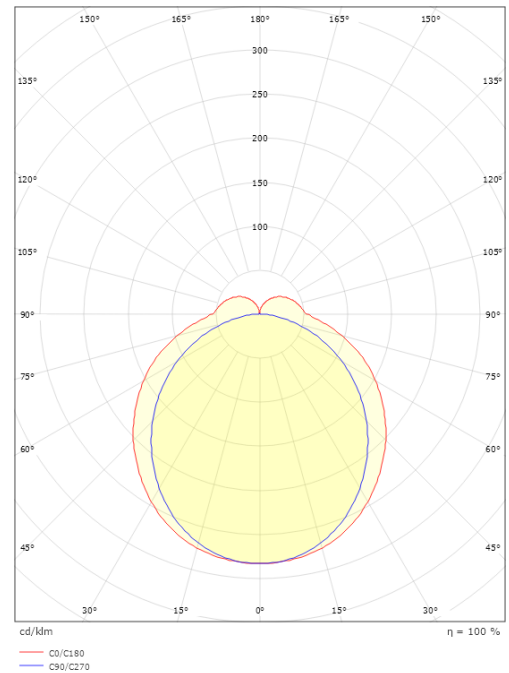

Prelude Square

Prelude Square Schwarz 1370lm 2000-4000K Ra>80 Tunable White LEDDim

Artikelnummer: 111395
EAN: 7021981113957

Elektrisch

System wattage: 12W
Spannung: 220-240V
Frequenz (Hz): 50/60Hz
Max. Leuchten pro Leitungsschutzschalter: B10: 74, B16: 118, C10: 74, C16: 118

Lichttechnik

Leuchtmittel: LED
Lichtstrom (lm): 1370lm
Lichtausbeute: 114 lm/W
Lichtfarbe: 2000-4000K
Farbwiedergabeindex: Ra>80
MacAdams Faktor: SDCM: 3
Lebensdauer: L80/B50>100.000
Lichtverteilung: Direkt
Optik: Acryl Abschirmung
Photobiologische Sicherheit: RG 0

Steuerung/Dimmen

Typ: Tunable White LEDDim

Schutzklasse

Schutzklasse: Klasse II
IK Klasse: IK05
IP Klasse: IP44 (horizontal montiert) / IP40 (vertikal montiert)

Richtlinien

Lichtquelle mit Energieeffizienzklasse: C
Breeam: Erfüllt HEA 01 für flickerfreie Beleuchtung

Materialien und Ausführung

Gehäuse: Aluminium
Farbe: Schwarz (RAL 9004)
Werkstoff der Abdeckung: Acryl (PMMA)

Montage/Anschluss

Montage: Anbau, Innen
Anschluss: Anschlussklemme

Größe

Breite (mm) W: 519
Höhe (mm) H: 59
Tiefe (T): 62
Gewicht (kg) brutto/netto: 0.963 / 0.963

Verpackung

Verpackungsmaße (mm): 528 x 65 x 65

7 0 2 1 9 8 1 1 1 3 9 5 7