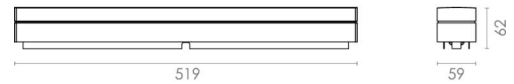

Materialien und Ausführung

Gehäuse: Aluminium
Farbe: Schwarz (RAL 9004)
Werkstoff der Abdeckung: Acryl (PMMA)

Montage/Anschluss

Montage: Anbau, Innen
Anschluss: Anschlussklemme

Größe

Breite (mm) W: 519
Höhe (mm) H: 59
Tiefe (T): 62
Gewicht (kg) brutto/netto: 0.963 / 0.963

Verpackung

Verpackungsmaße (mm): 528 x 65 x 65

7 0 2 1 9 8 1 1 1 3 9 5 7