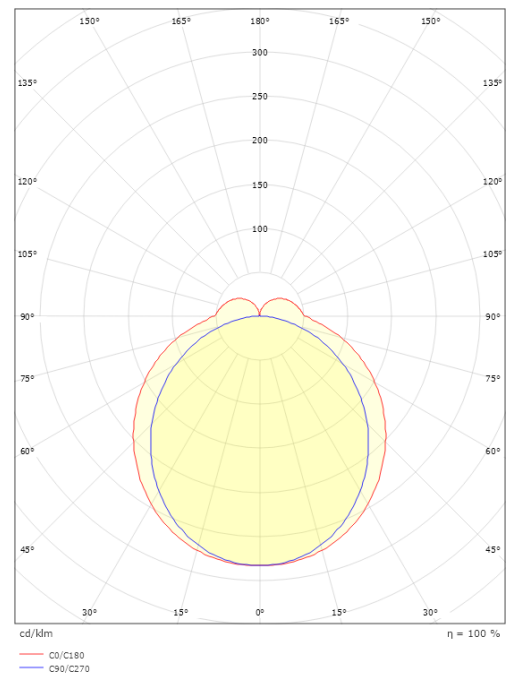

Prelude Square

Prelude Square Weiss m/ Buchse 1400lm 2000-4000K Ra>80 Tunable White LEDDim

Artikelnummer: 111394
EAN: 7021981113940

Elektrisch

System wattage: 12W
Spannung: 220-240V
Frequenz (Hz): 50/60Hz
Max. Leuchten pro Leitungsschutzschalter: B10: 74, B16: 118, C10: 74, C16: 118

Lichttechnik

Leuchtmittel: LED
Lichtstrom (lm): 1400lm
Lichtausbeute: 117 lm/W
Lichtfarbe: 2000-4000K
Farbwiedergabeindex: Ra>80
MacAdams Faktor: SDCM: 3
Lebensdauer: L80/B50>100.000
Lichtverteilung: Direkt
Optik: Acryl Abschirmung
Photobiologische Sicherheit: RG 0

Steuerung/Dimmen

Typ: Tunable White LEDDim

Schutzklasse

Schutzklasse: Klasse I
IK Klasse: IK05
IP Klasse: IP44 (horizontal montiert) / IP40 (vertikal montiert)

Richtlinien

Lichtquelle mit Energieeffizienzklasse: C
Breeam: Erfüllt HEA 01 für flickerfreie Beleuchtung

Materialien und Ausführung

Gehäuse: Aluminium
Farbe: Weiss (RAL 9003)
Werkstoff der Abdeckung: Acryl (PMMA)

Montage/Anschluss

Montage: Anbau, Innen
Anschluss: Anschlussklemme

Größe

Breite (mm) W: 590
Höhe (mm) H: 59
Tiefe (T): 62
Gewicht (kg) brutto/netto: 1.16 / 1.16

Verpackung

Verpackungsmaße (mm): 598 x 65 x 65

7 0 2 1 9 8 1 1 3 9 4 0