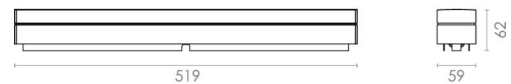

Materialien und Ausführung

Gehäuse: Aluminium
Farbe: Weiss (RAL 9003)
Werkstoff der Abdeckung: Acryl (PMMA)

Montage/Anschluss

Montage: Anbau, Innen
Anschluss: Anschlussklemme

Größe

Breite (mm) W: 519
Höhe (mm) H: 59
Tiefe (T): 62
Gewicht (kg) brutto/netto: 0.963 / 0.963

Verpackung

Verpackungsmaße (mm): 528 x 65 x 65

7 0 2 1 9 8 1 1 1 3 9 3 3