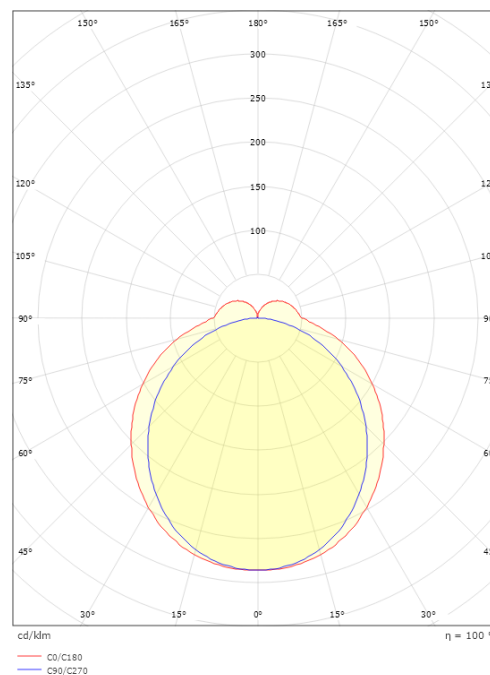

Prelude Square

Prelude Square Weiss 1400lm 2000-4000K Ra>80 Tunable White LEDDim

Artikelnummer: 111393
EAN: 7021981113933

Elektrisch

System wattage: 12W
Spannung: 220-240V
Frequenz (Hz): 50/60Hz
Max. Leuchten pro Leitungsschutzschalter: B10: 74, B16: 118, C10: 74, C16: 118

Lichttechnik

Leuchtmittel: LED
Lichtstrom (lm): 1400lm
Lichtausbeute: 117 lm/W
Lichtfarbe: 2000-4000K
Farbwiedergabeindex: Ra>80
MacAdams Faktor: SDCM: 3
Lebensdauer: L80/B50>100.000
Lichtverteilung: Direkt
Optik: Acryl Abschirmung

Steuerung/Dimmen

Typ: Tunable White LEDDim

Schutzklasse

Schutzklasse: Klasse II

Richtlinien

Lichtquelle mit Energieeffizienzklasse: C
Breeam: Erfüllt HEA 01 für flickerfreie Beleuchtung

Materialien und Ausführung

Gehäuse: Aluminium
Farbe: Weiss (RAL 9003)
Werkstoff der Abdeckung: Acryl (PMMA)

Montage/Anschluss

Montage: Anbau, Innen
Anschluss: Anschlussklemme

Größe

Breite (mm) W: 519
Höhe (mm) H: 59
Tiefe (T): 62
Gewicht (kg) brutto/netto: 0.963 / 0.963

Verpackung

Verpackungsmaße (mm): 528 x 65 x 65

7 021981113933