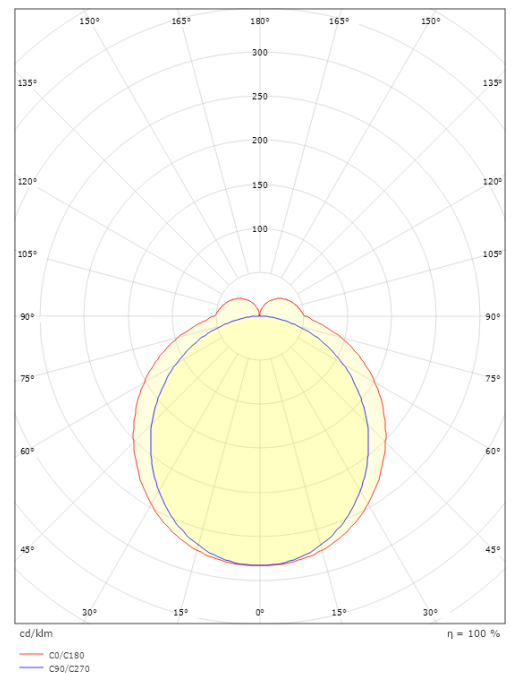

Prelude Square

Prelude Square Weiss 1400lm 2000-4000K Ra>80 Tunable White LEDDim

Artikelnummer: 111393
EAN: 7021981113933

Elektrisch

System wattage: 12W
Spannung: 220-240V
Frequenz (Hz): 50/60Hz
Max. Leuchten pro Leitungsschutzschalter: B10: 74, B16: 118, C10: 74, C16: 118

Lichttechnik

Leuchtmittel: LED
Lichtstrom (lm): 1400lm
Lichtausbeute: 117 lm/W
Lichtfarbe: 2000-4000K
Farbwiedergabeindex: Ra>80
MacAdams Faktor: SDCM: 3
Lebensdauer: L80/B50>100.000
Lichtverteilung: Direkt
Optik: Acryl Abschirmung
Photobiologische Sicherheit: RG 0

Steuerung/Dimmen

Typ: Tunable White LEDDim

Schutzklasse

Schutzklasse: Klasse II
IK Klasse: IK05
IP Klasse: IP44 (horizontal montiert) / IP40 (vertikal montiert)

Richtlinien

Lichtquelle mit Energieeffizienzklasse: C
Breeam: Erfüllt HEA 01 für flickerfreie Beleuchtung

Materialien und Ausführung

Gehäuse: Aluminium
Farbe: Weiss (RAL 9003)
Werkstoff der Abdeckung: Acryl (PMMA)

Montage/Anschluss

Montage: Anbau, Innen
Anschluss: Anschlussklemme

Größe

Breite (mm) W: 519
Höhe (mm) H: 59
Tiefe (T): 62
Gewicht (kg) brutto/netto: 0.963 / 0.963

Verpackung

Verpackungsmaße (mm): 528 x 65 x 65

7 0 2 1 9 8 1 1 1 3 9 3 3