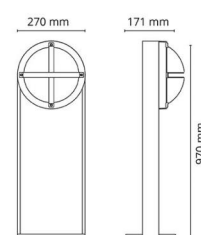

### Montage/Anschluss

Montage: Außen

### Größe

Länge (mm) L: 1000  
Breite (mm) W: 290  
Höhe (mm) H: 220  
Gewicht (kg) brutto/netto: 7.7 / 6.9

### Verpackung

Verpackungsmaße (mm): 1000 x 295 x 225

7 0 2 1 9 8 6 2 3 5 8 0 7