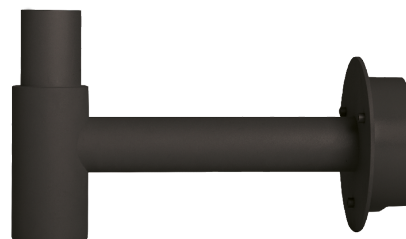

Place Wandarm

Place Wandarm Schwarz Wandarm Aluminium

Artikelnummer: 8249044492
EAN: 5703821174701

Materialien und Ausführung

Gehäuse: Aluminium
Farbe: Schwarz (Glanz 20%)

Montage/Anschluss

Montage: Wand, Außen

Größe

Länge (mm) L: 350
Breite (mm) W: 175
Höhe (mm) H: 150
Gewicht (kg) brutto/netto: 2.5 / 2.3

Verpackung

Verpackungsmaße (mm): 390 x 175 x 225

5 7 0 3 8 2 1 1 7 4 7 0 1