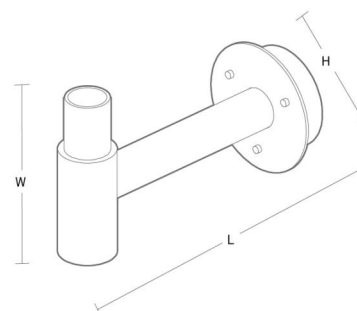

### Montage/Anschluss

Montage: Wand, Außen

### Größe

Länge (mm) L: 350  
Breite (mm) W: 175  
Höhe (mm) H: 150  
Gewicht (kg) brutto/netto: 2.5 / 2.3

### Verpackung

Verpackungsmaße (mm): 390 x 175 x 225

5 7 0 3 8 2 1 1 7 4 7 0 1