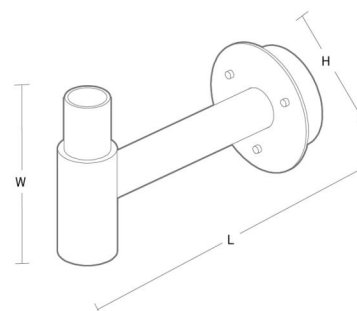

Place Wandarm

Place Wandarm Schwarz Wandarm Aluminium

Artikelnummer: 8249044492
EAN: 5703821174701

Schutzklasse

IP Klasse: IP66

Materialien und Ausführung

Gehäuse: Aluminium
Farbe: Schwarz (Glanz 20%)

Montage/Anschluss

Montage: Wand, Außen

Größe

Länge (mm) L: 350
Breite (mm) W: 175
Höhe (mm) H: 150
Gewicht (kg) brutto/netto: 2.5 / 2.3

Verpackung

Verpackungsmaße (mm): 390 x 175 x 225

5 7 0 3 8 2 1 1 7 4 7 0 1