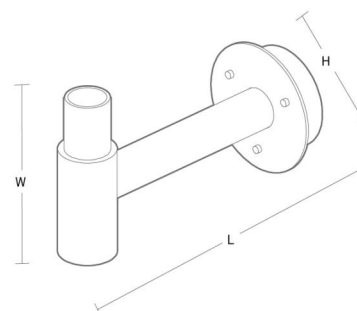

Place Wandarm

Place Wandarm Schwarz Wandarm Aluminium

Artikelnummer: 8249044492
EAN: 5703821174701

Materialien und Ausführung

Gehäuse: Aluminium
Farbe: Schwarz (Glanz 20%)

Montage/Anschluss

Montage: Wand, Außen

Größe

Länge (mm) L: 350
Breite (mm) W: 175
Höhe (mm) H: 150
Gewicht (kg) brutto/netto: 2.5 / 2.3

Verpackung

Verpackungsmaße (mm): 390 x 175 x 225

5 7 0 3 8 2 1 1 7 4 7 0 1